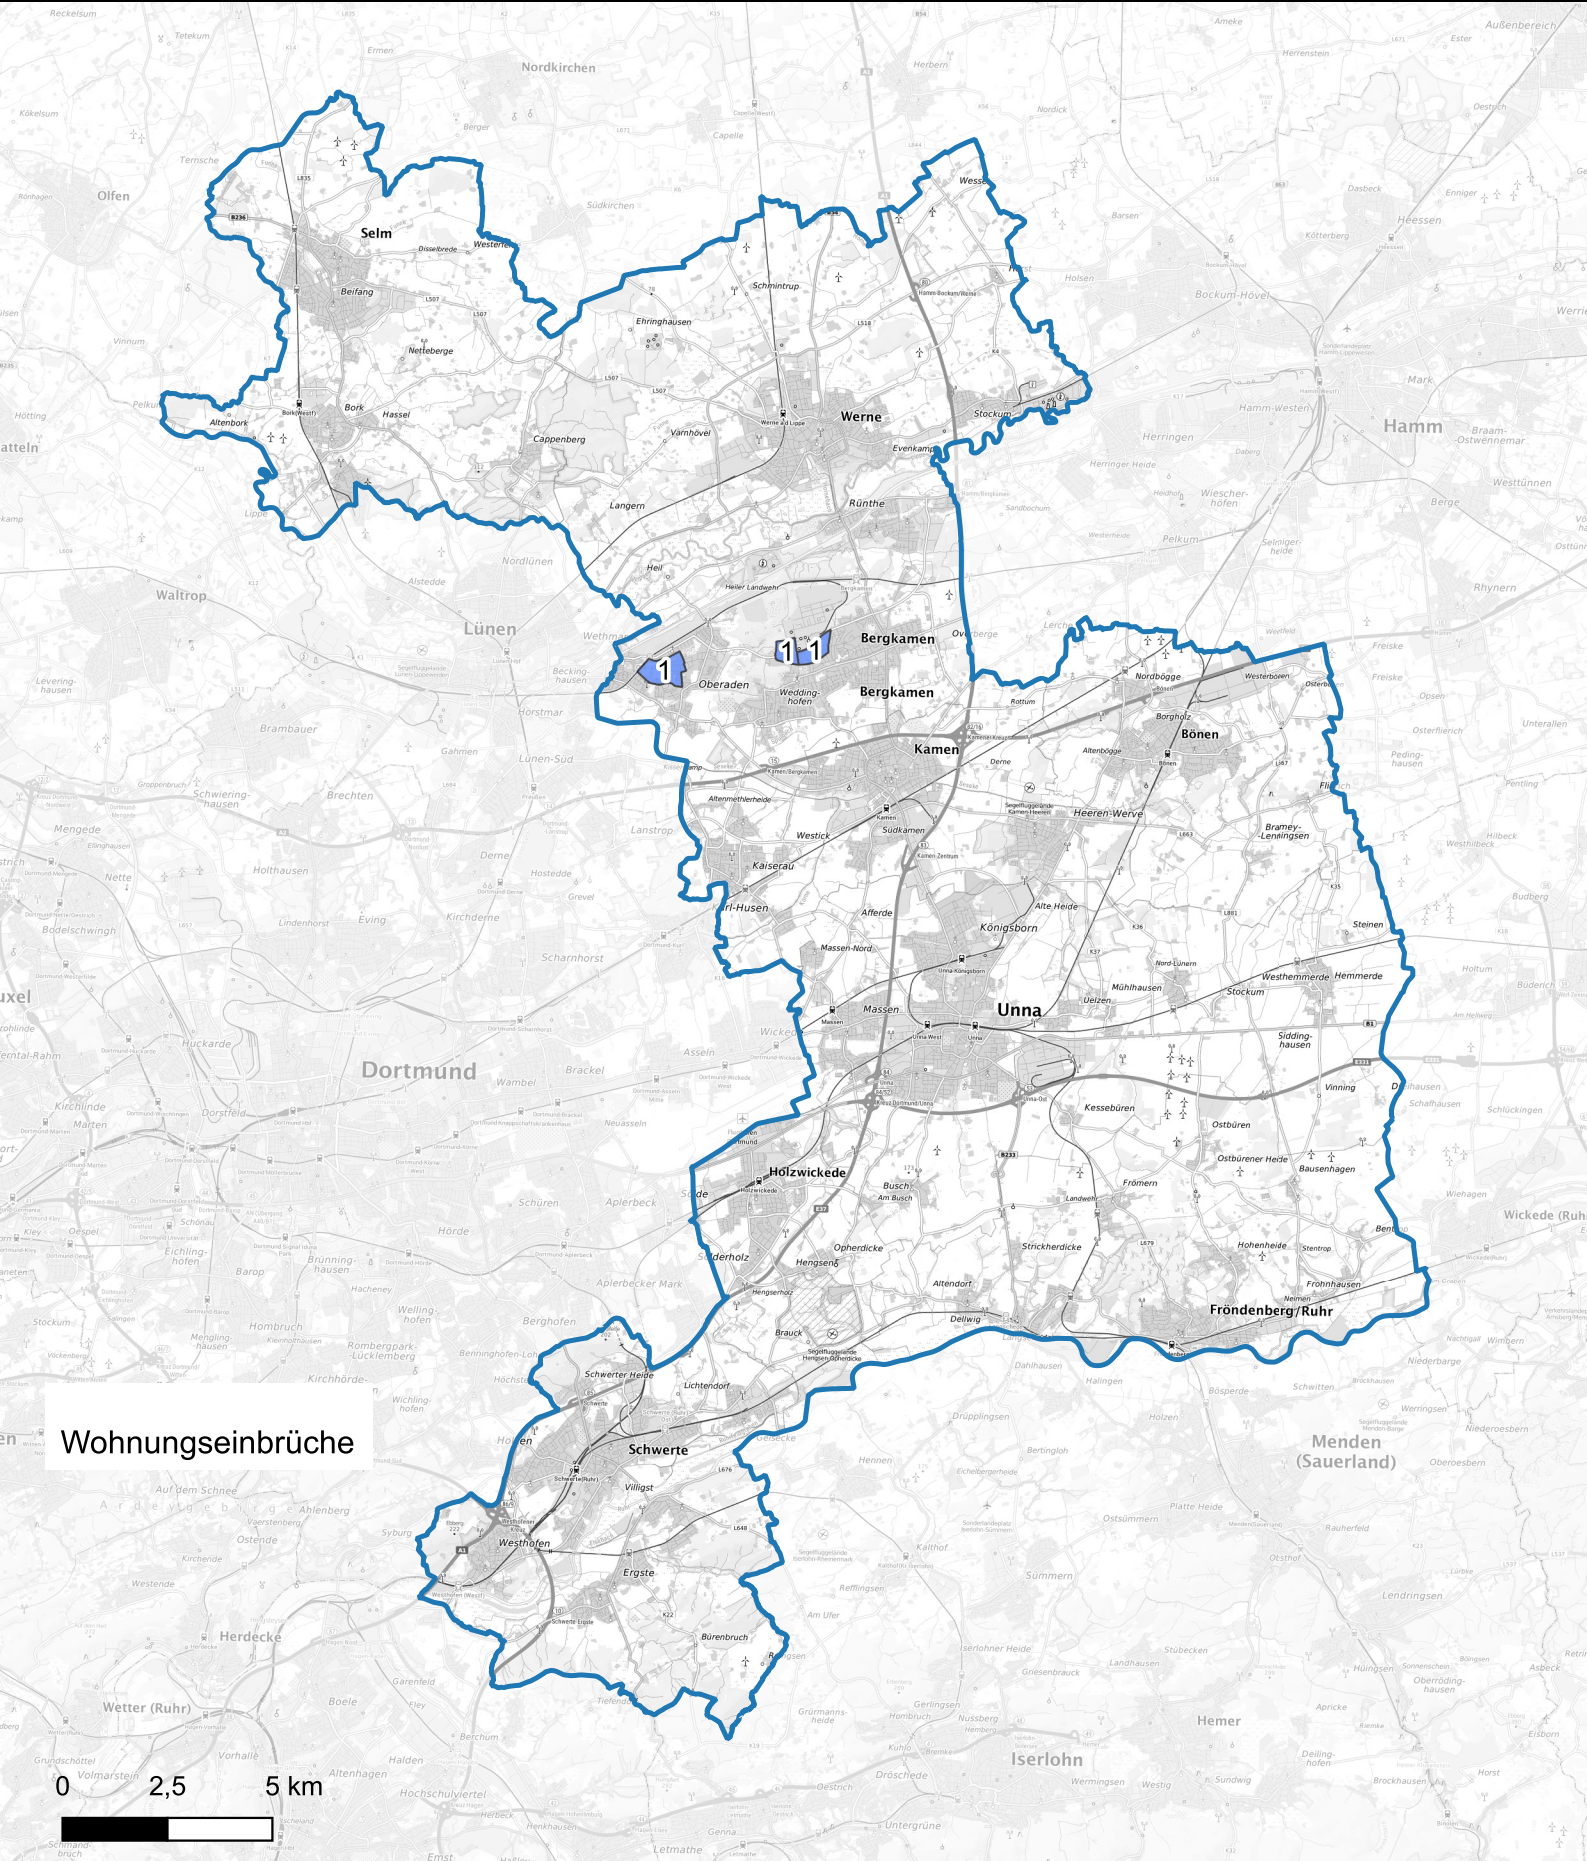

Wohnungseinbruchsradar für den Kreis Unna (ohne Lünen)

vom 11.04.2025 bis 17.04.2025

Wohnungseinbrüche

Hintergrundkarte: © Bundesamt für Kartographie und Geodäsie (2024)

Informationen zu Präventionshinweisen und Beratungsstellen der Polizei NRW finden Sie hier ["https://polizei.nrw/artikel/riegel-vor-sicher-ist-sicherer"](https://polizei.nrw/artikel/riegel-vor-sicher-ist-sicherer)