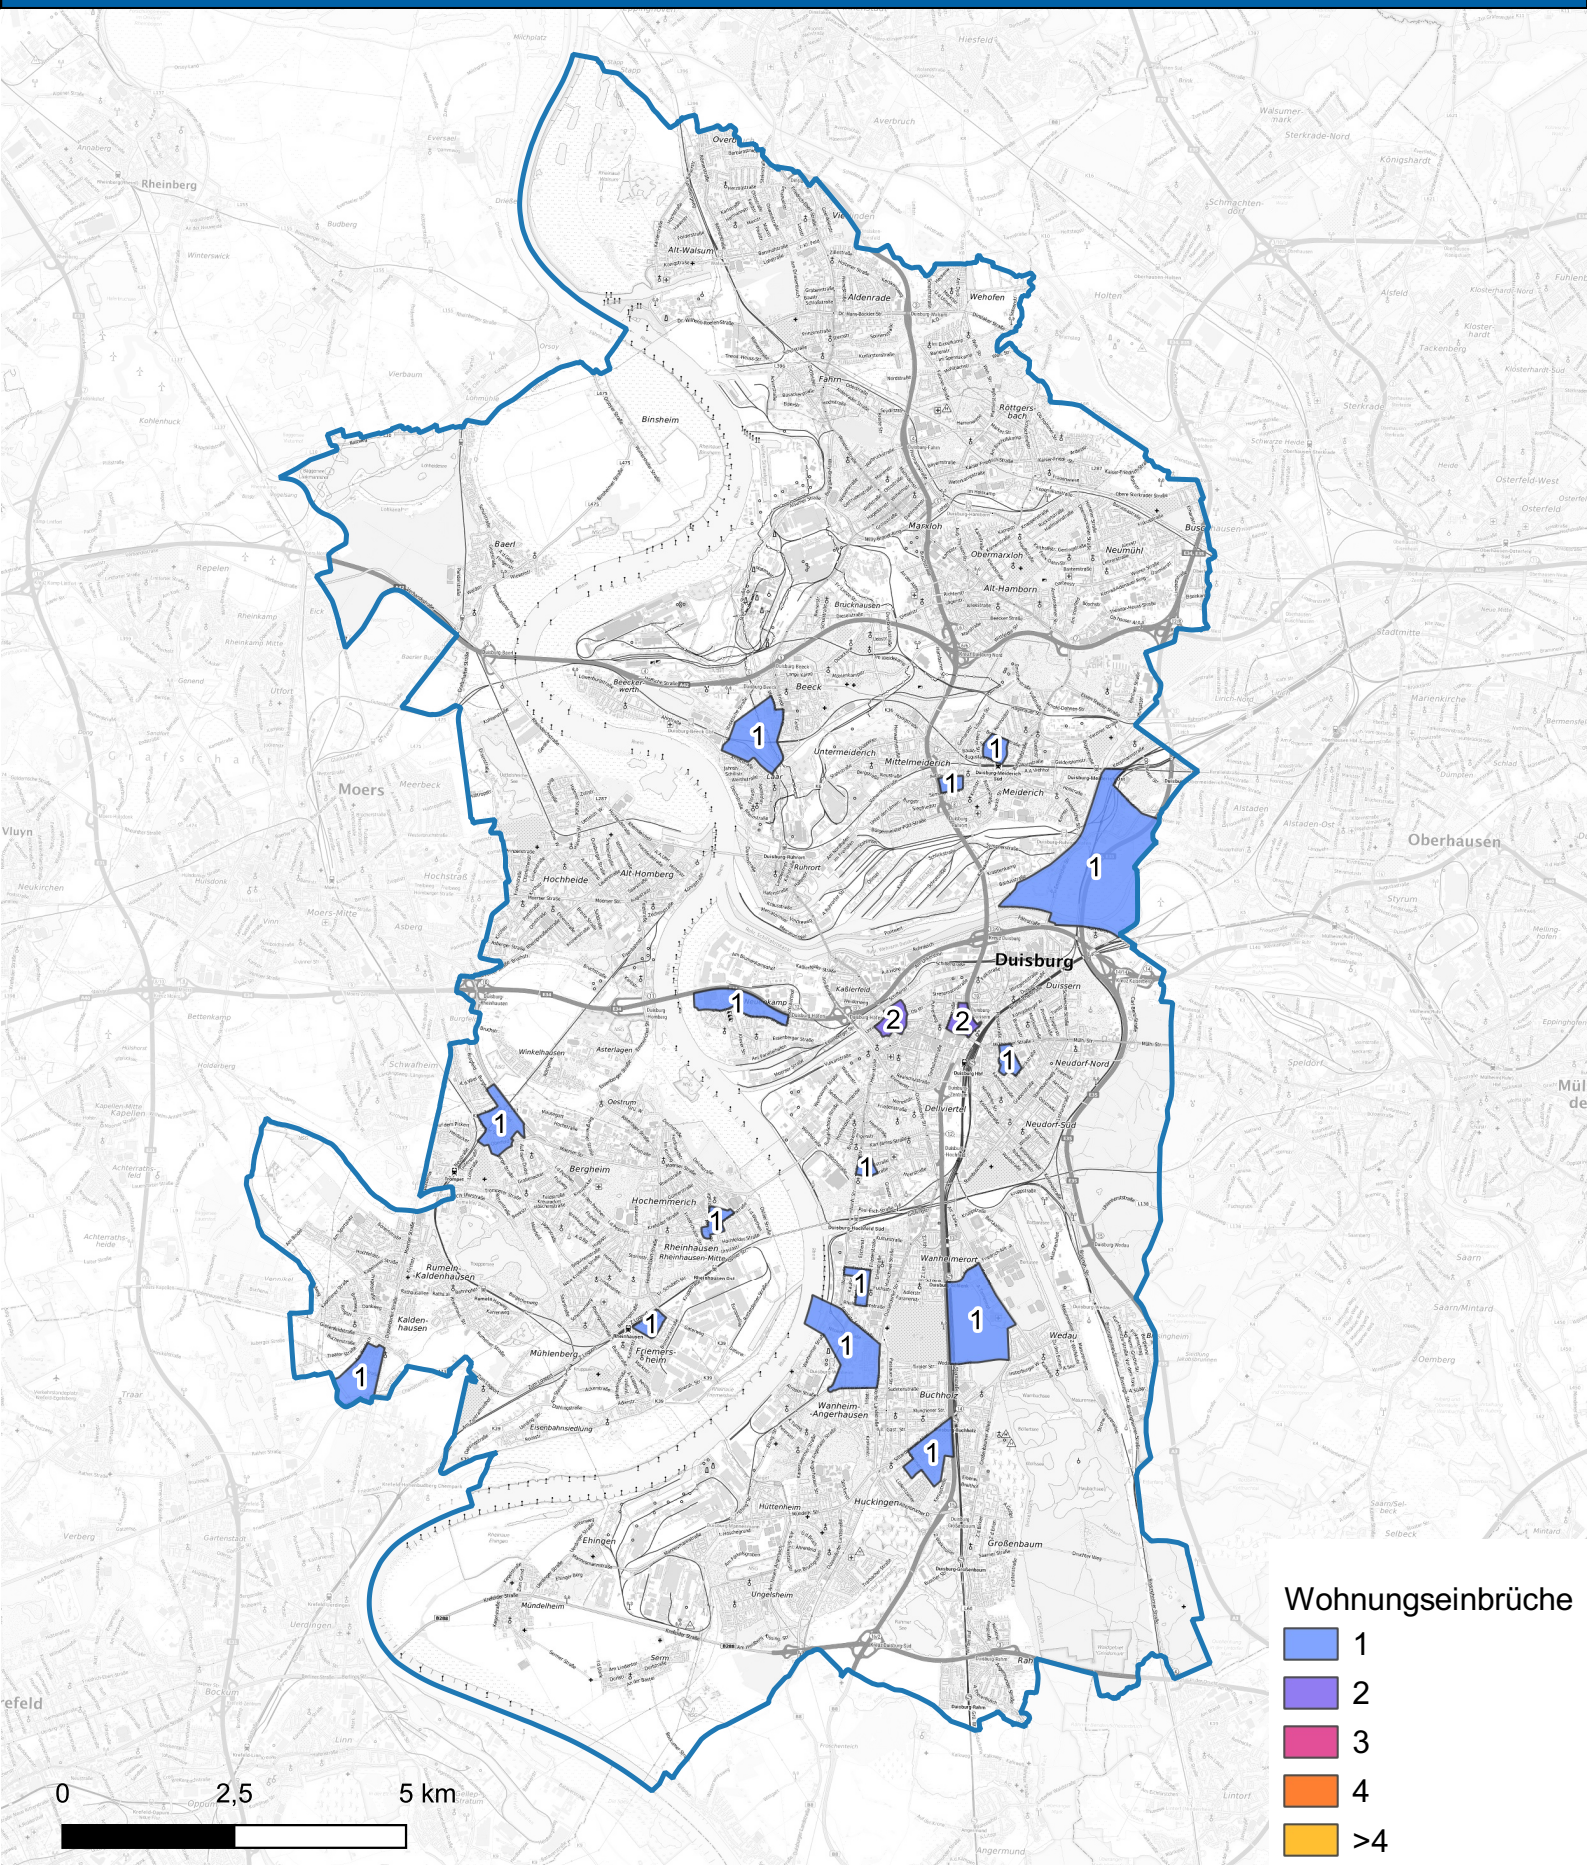

# Wohnungseinbruchsradar für das Stadtgebiet Duisburg vom 03.03.2025 bis 09.03.2025

Hintergrundkarte: © Bundesamt für Kartographie und Geodäsie (2024)

Informationen zu Präventionshinweisen und Beratungsstellen der Polizei NRW finden Sie hier ["https://polizei.nrw/artikel/riegel-vor-sicher-ist-sicherer"](https://polizei.nrw/artikel/riegel-vor-sicher-ist-sicherer)

**POLIZEI**  
Nordrhein-Westfalen  
Duisburg