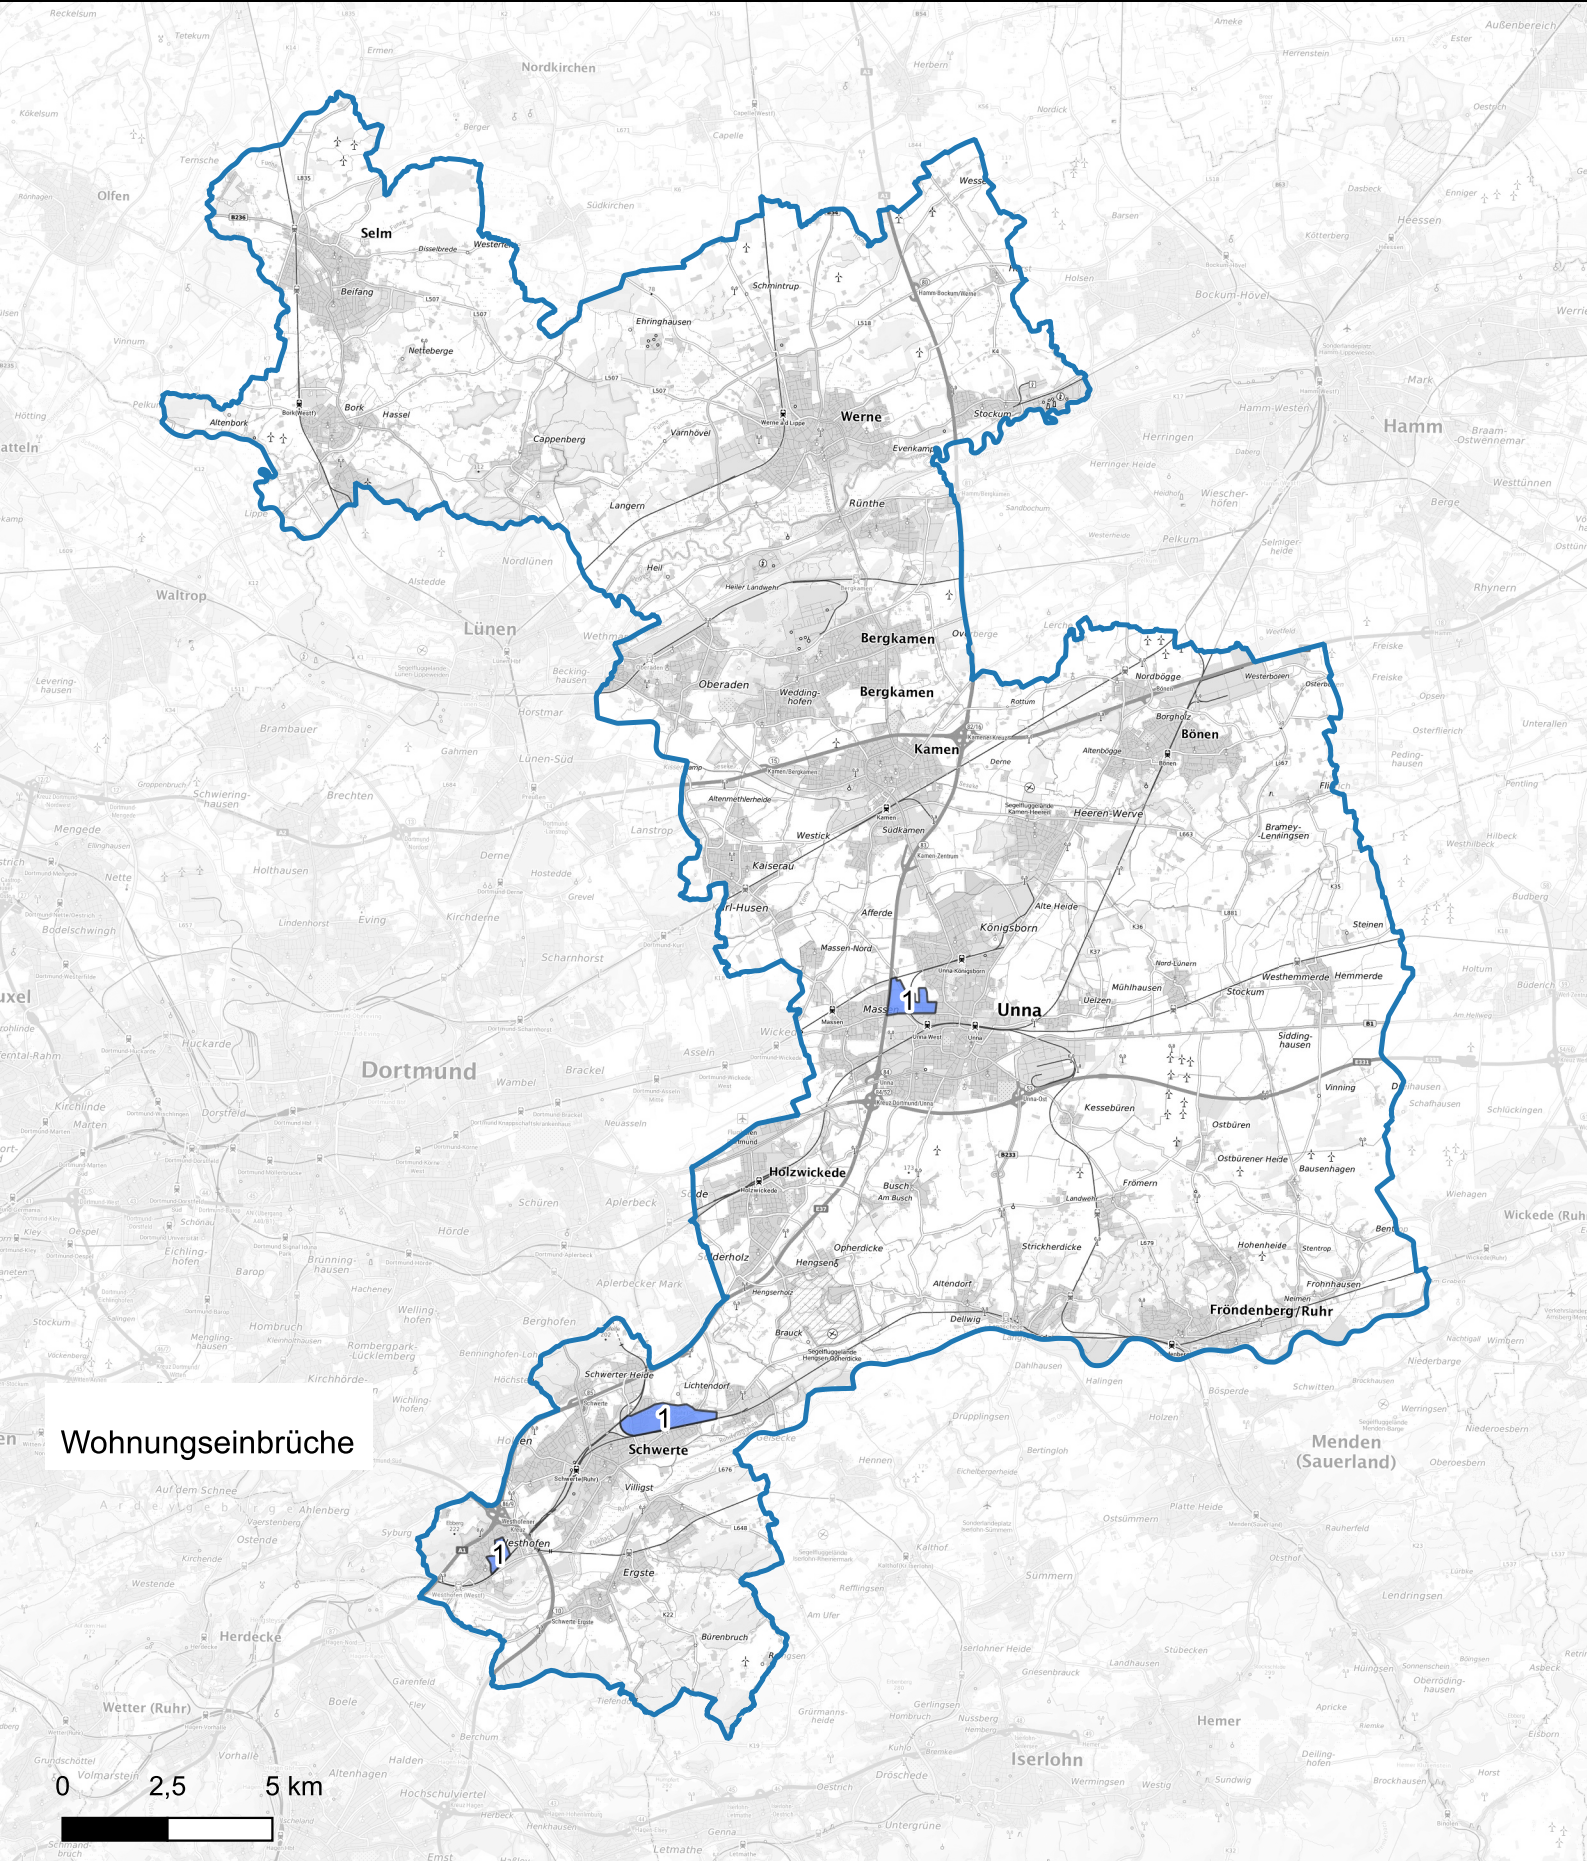

Wohnungseinbruchsradar für den Kreis Unna (ohne Lünen)

vom 21.03.2025 bis 27.03.2025

Hintergrundkarte: © Bundesamt für Kartographie und Geodäsie (2024)

Informationen zu Präventionshinweisen und Beratungsstellen der Polizei NRW finden Sie hier ["https://polizei.nrw/artikel/riegel-vor-sicher-ist-sicherer"](https://polizei.nrw/artikel/riegel-vor-sicher-ist-sicherer)