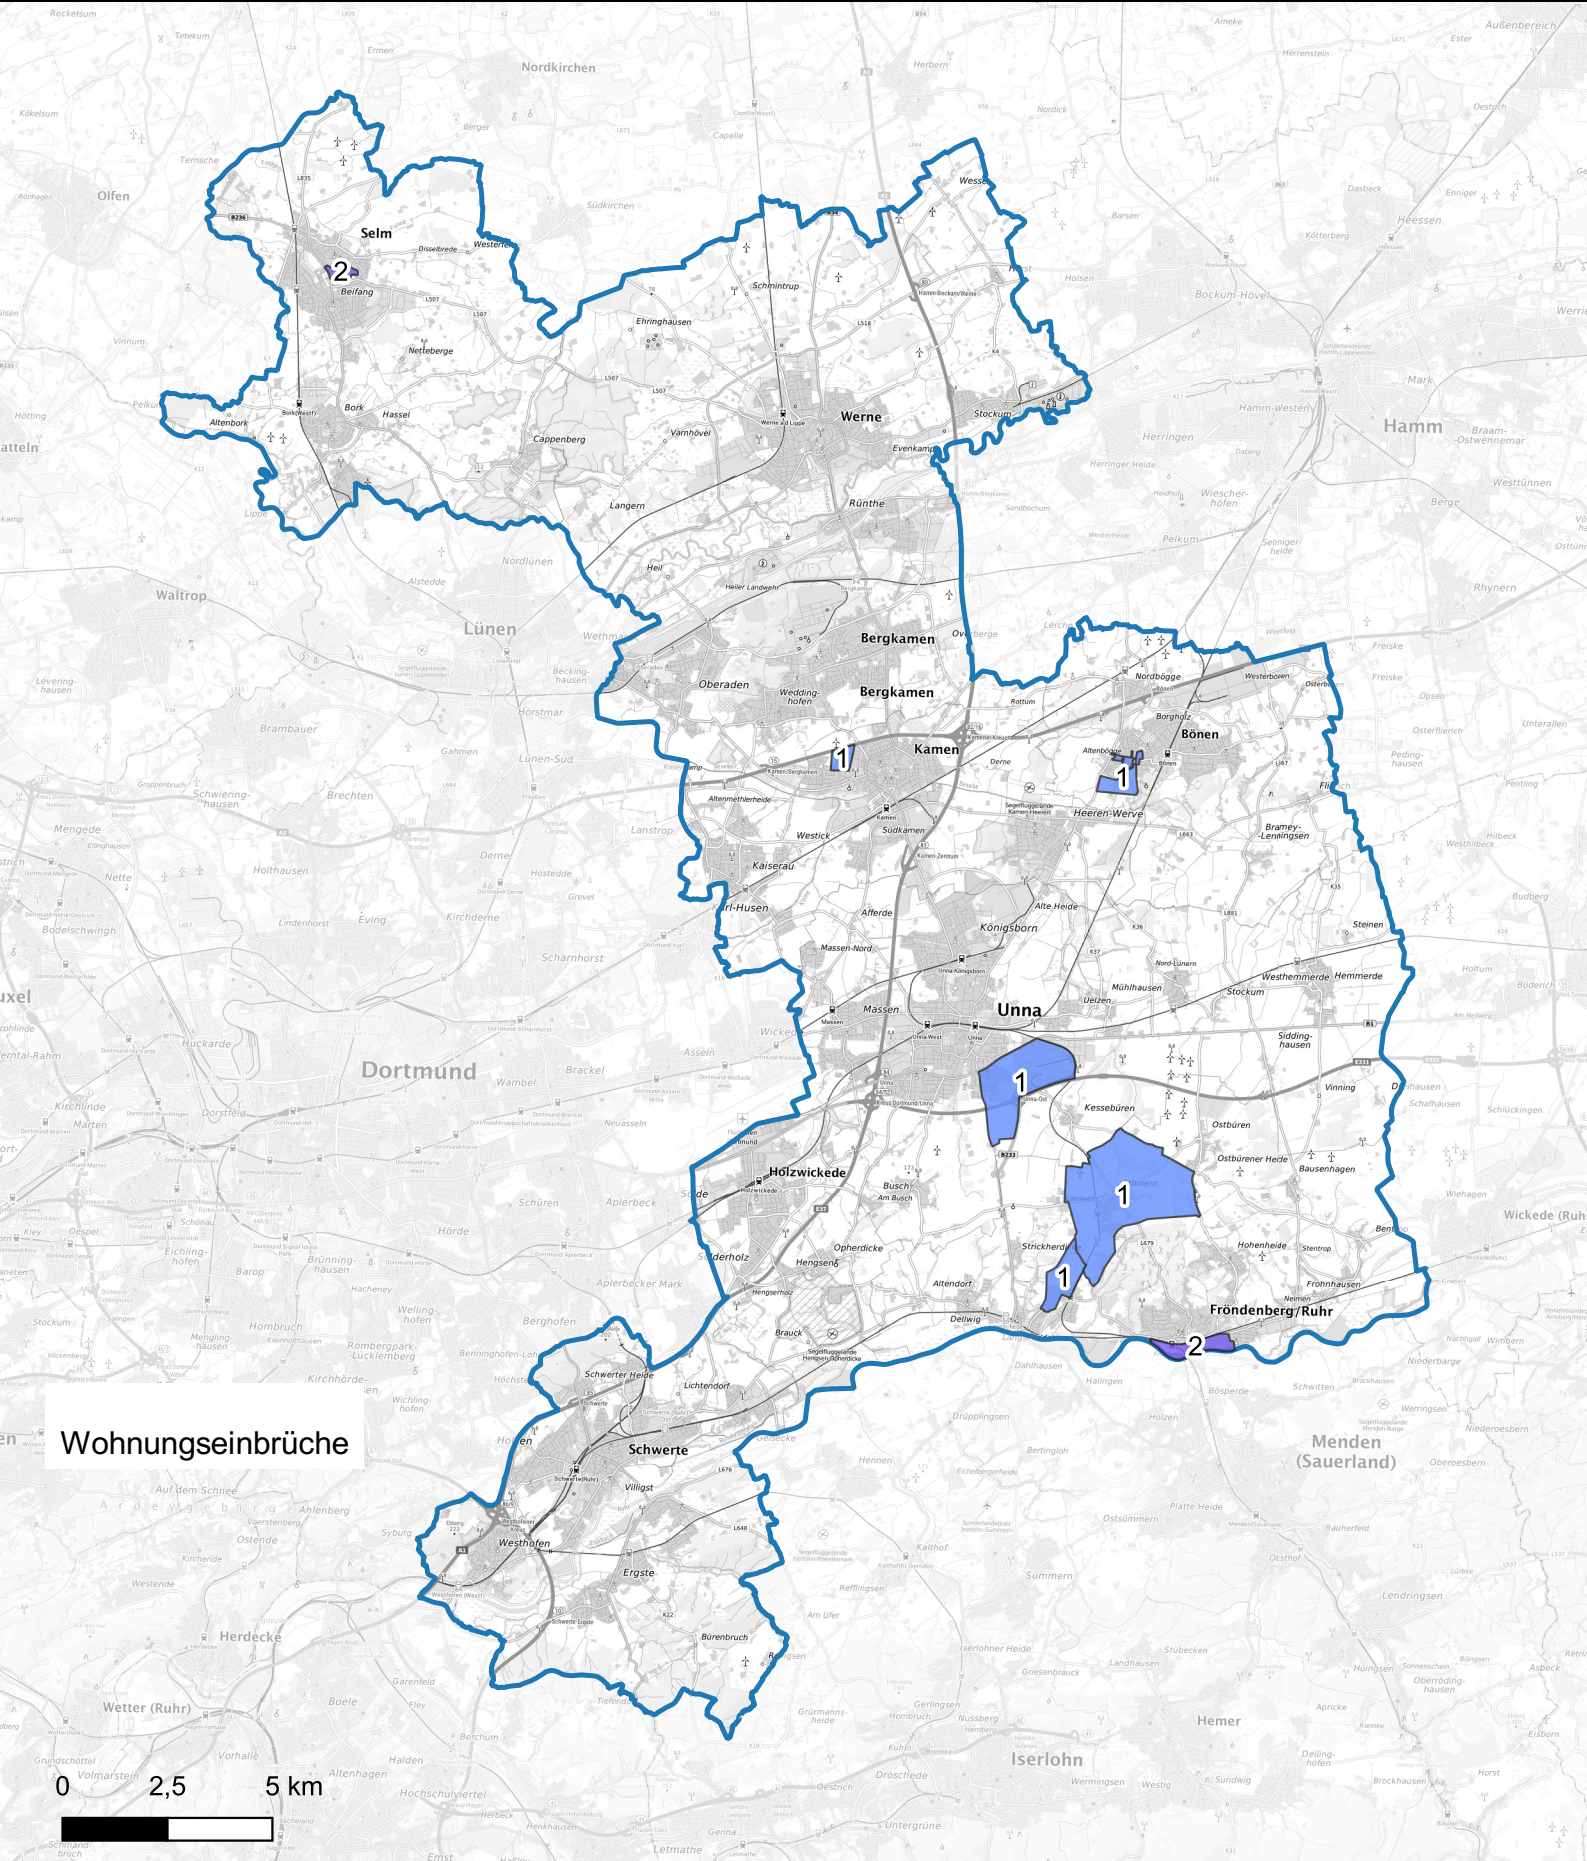

# Wohnungseinbruchsradar für den Kreis Unna (ohne Lünen) vom 14.03.2025 bis 20.03.2025

Wohnungseinbrüche

Hintergrundkarte: © Bundesamt für Kartographie und Geodäsie (2024)

Informationen zu Präventionshinweisen und Beratungsstellen der Polizei NRW finden Sie hier ["https://polizei.nrw/artikel/riegel-vor-sicher-ist-sicherer"](https://polizei.nrw/artikel/riegel-vor-sicher-ist-sicherer)