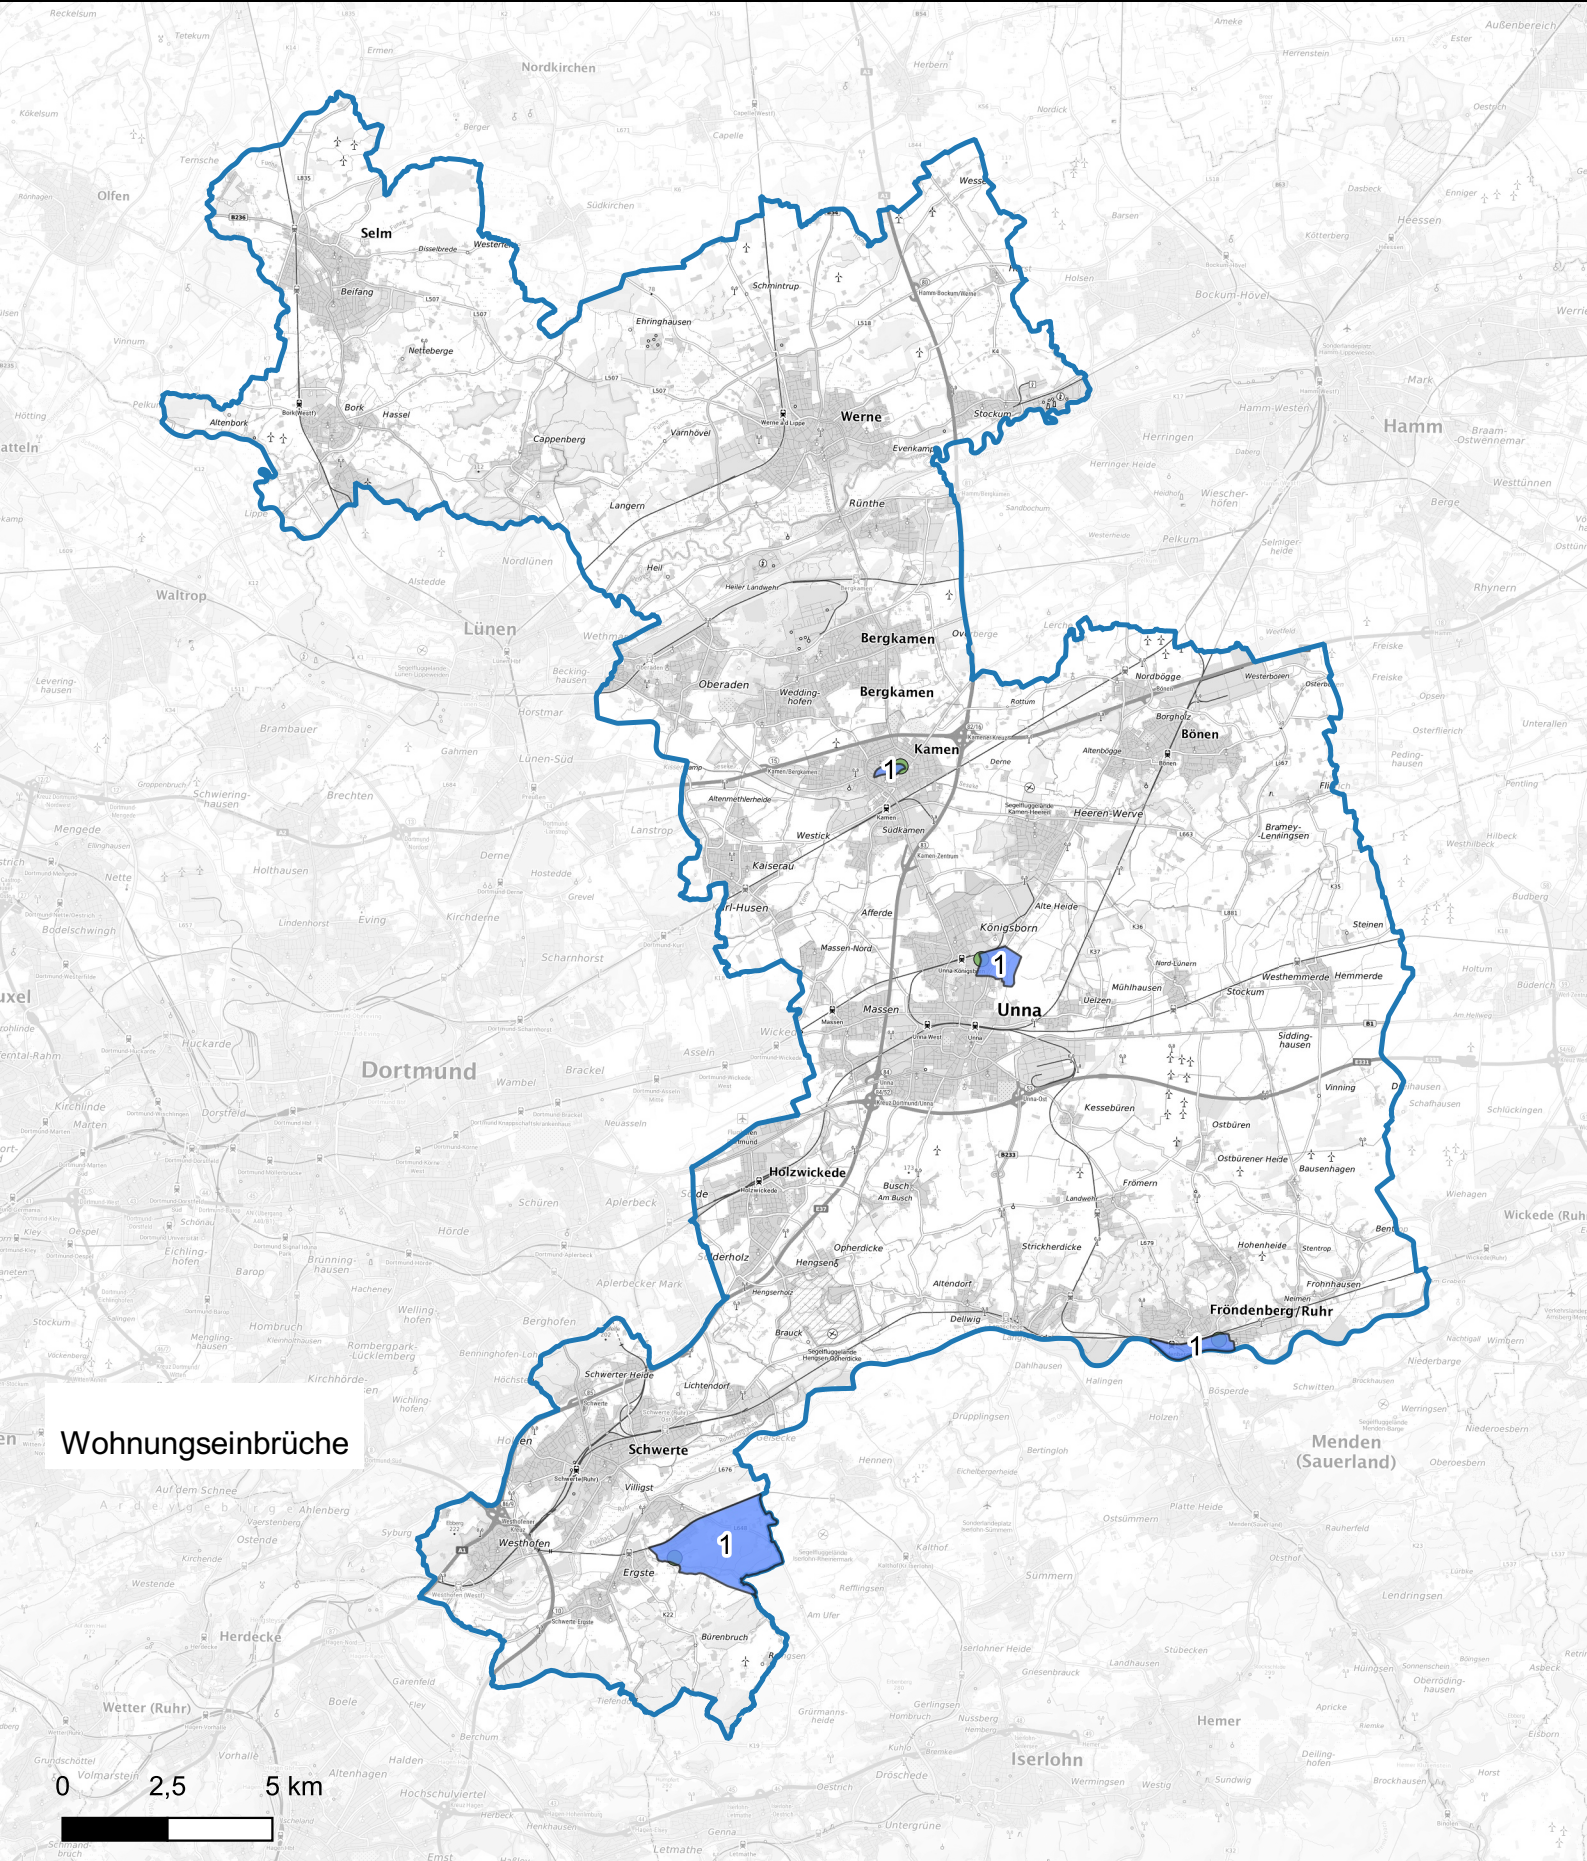

Wohnungseinbruchsradar für den Kreis Unna (ohne Lünen) vom 07.03.2025 bis 14.03.2025

Hintergrundkarte: © Bundesamt für Kartographie und Geodäsie (2024)

Informationen zu Präventionshinweisen und Beratungsstellen der Polizei NRW finden Sie hier ["https://polizei.nrw/artikel/riegel-vor-sicher-ist-sicherer"](https://polizei.nrw/artikel/riegel-vor-sicher-ist-sicherer)