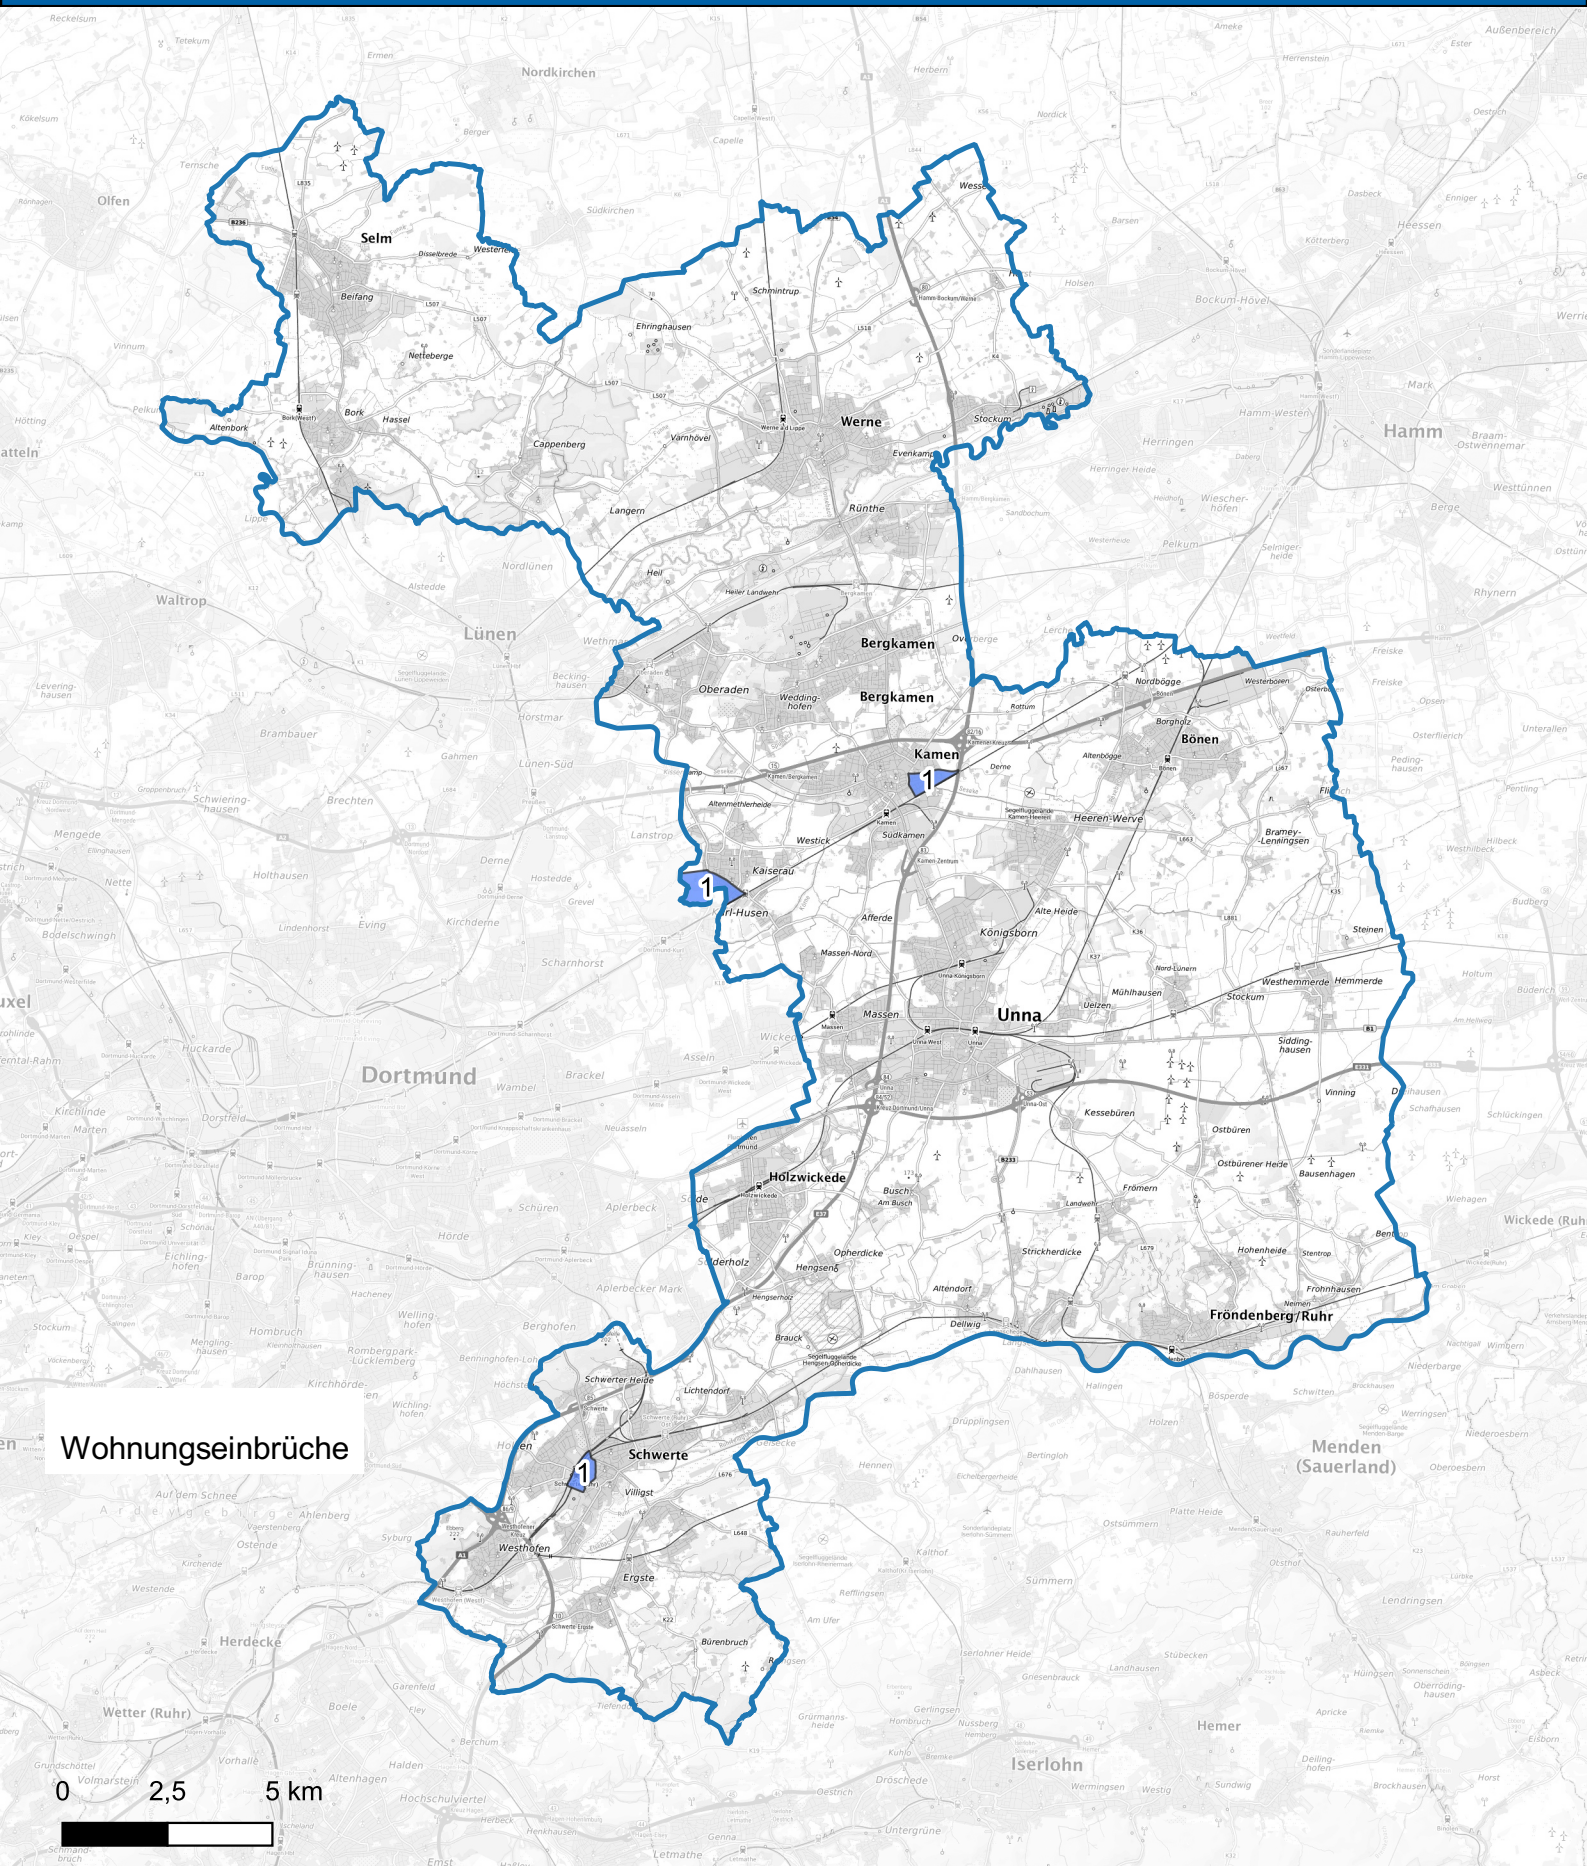

Wohnungseinbruchsradar für den Kreis Unna (ohne Lünen) vom 28.02.2025 bis 07.02.2025

Wohnungseinbrüche

Hintergrundkarte: © Bundesamt für Kartographie und Geodäsie (2024)

Informationen zu Präventionshinweisen und Beratungsstellen der Polizei NRW finden Sie hier ["https://polizei.nrw/artikel/riegel-vor-sicher-ist-sicherer"](https://polizei.nrw/artikel/riegel-vor-sicher-ist-sicherer)