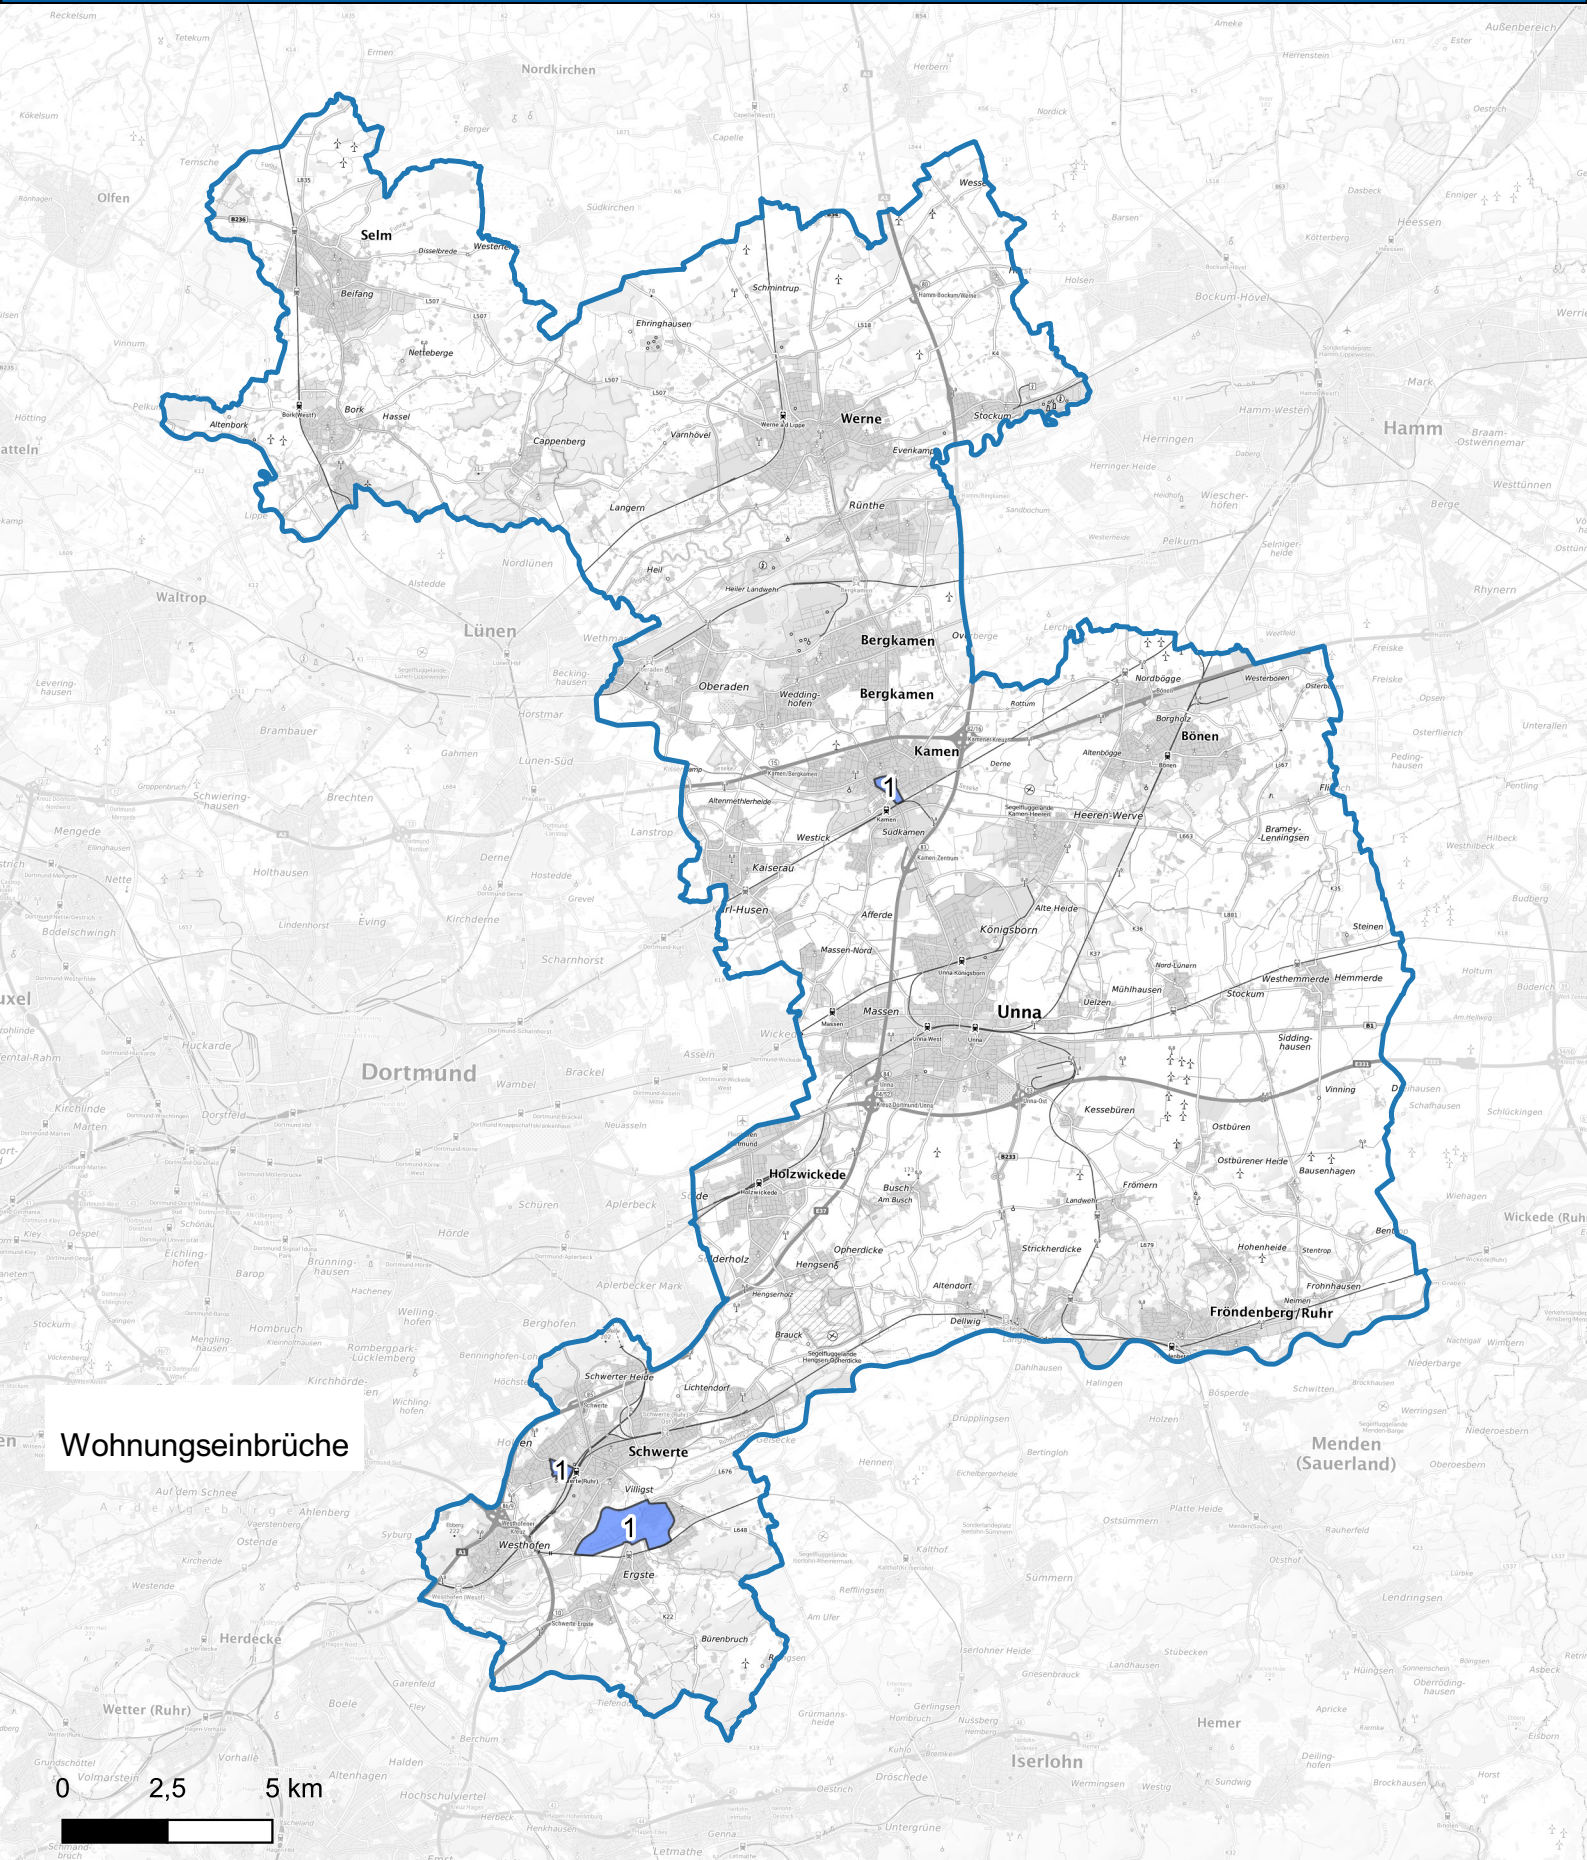

Wohnungseinbruchsradar für den Kreis Unna (ohne Lünen) vom 14.02.2025 bis 20.02.2025

Hintergrundkarte: © Bundesamt für Kartographie und Geodäsie (2024)

Informationen zu Präventionshinweisen und Beratungsstellen der Polizei NRW finden Sie hier ["https://polizei.nrw/artikel/riegel-vor-sicher-ist-sicherer"](https://polizei.nrw/artikel/riegel-vor-sicher-ist-sicherer)