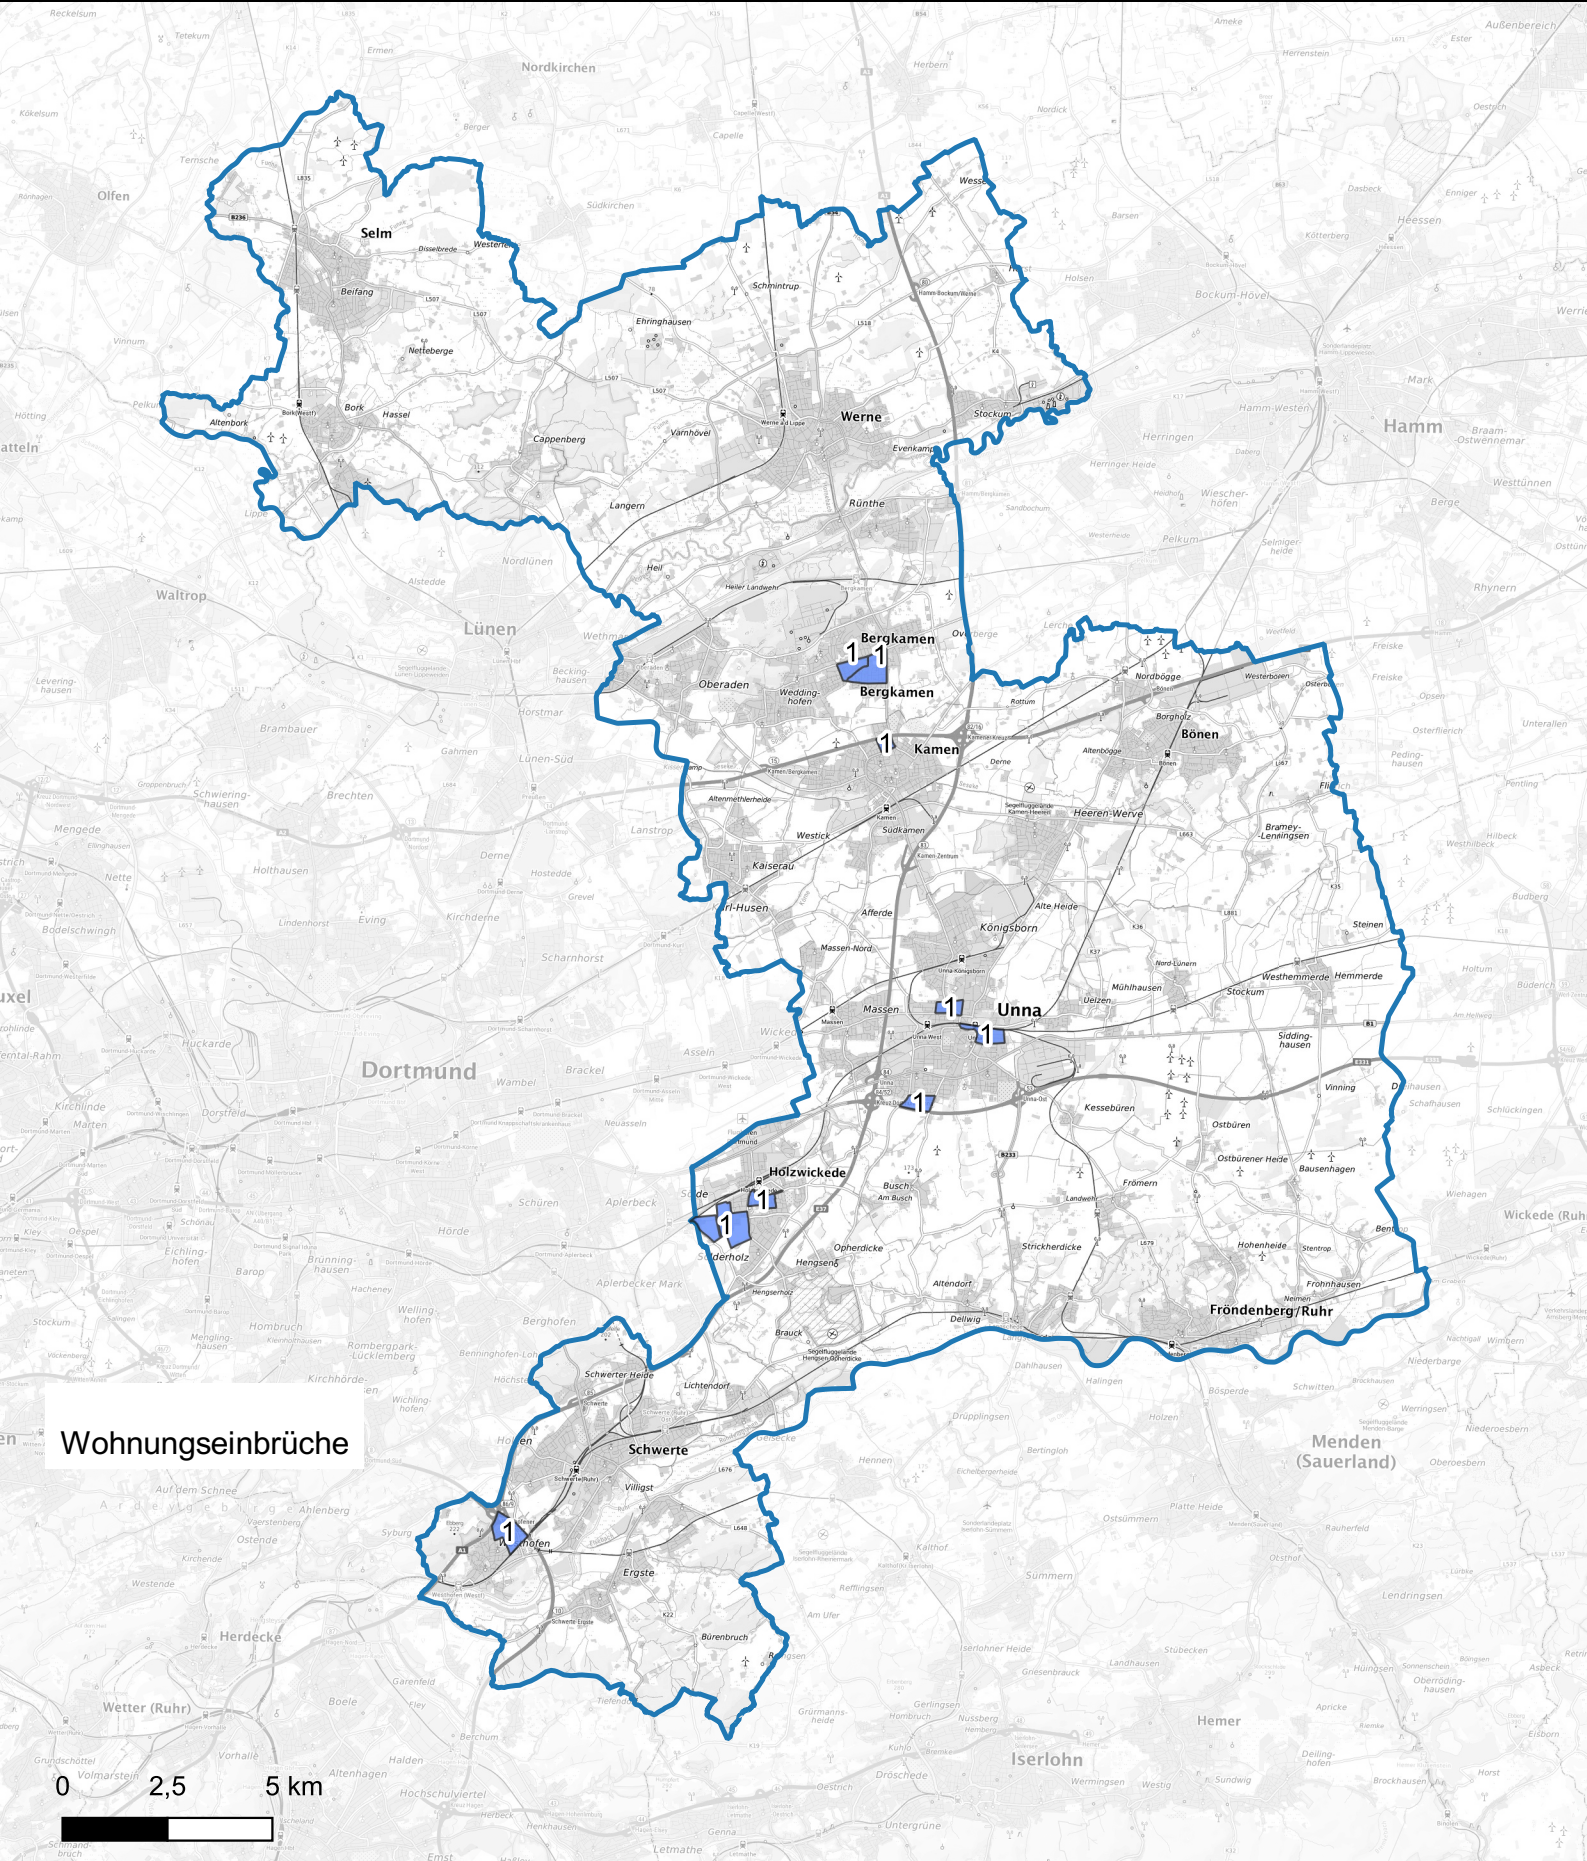

# Wohnungseinbruchsradar für den Kreis Unna (ohne Lünen) vom 31.01.2025 bis 06.02.2025

Hintergrundkarte: © Bundesamt für Kartographie und Geodäsie (2024)

Informationen zu Präventionshinweisen und Beratungsstellen der Polizei NRW finden Sie hier ["https://polizei.nrw/artikel/riegel-vor-sicher-ist-sicherer"](https://polizei.nrw/artikel/riegel-vor-sicher-ist-sicherer)