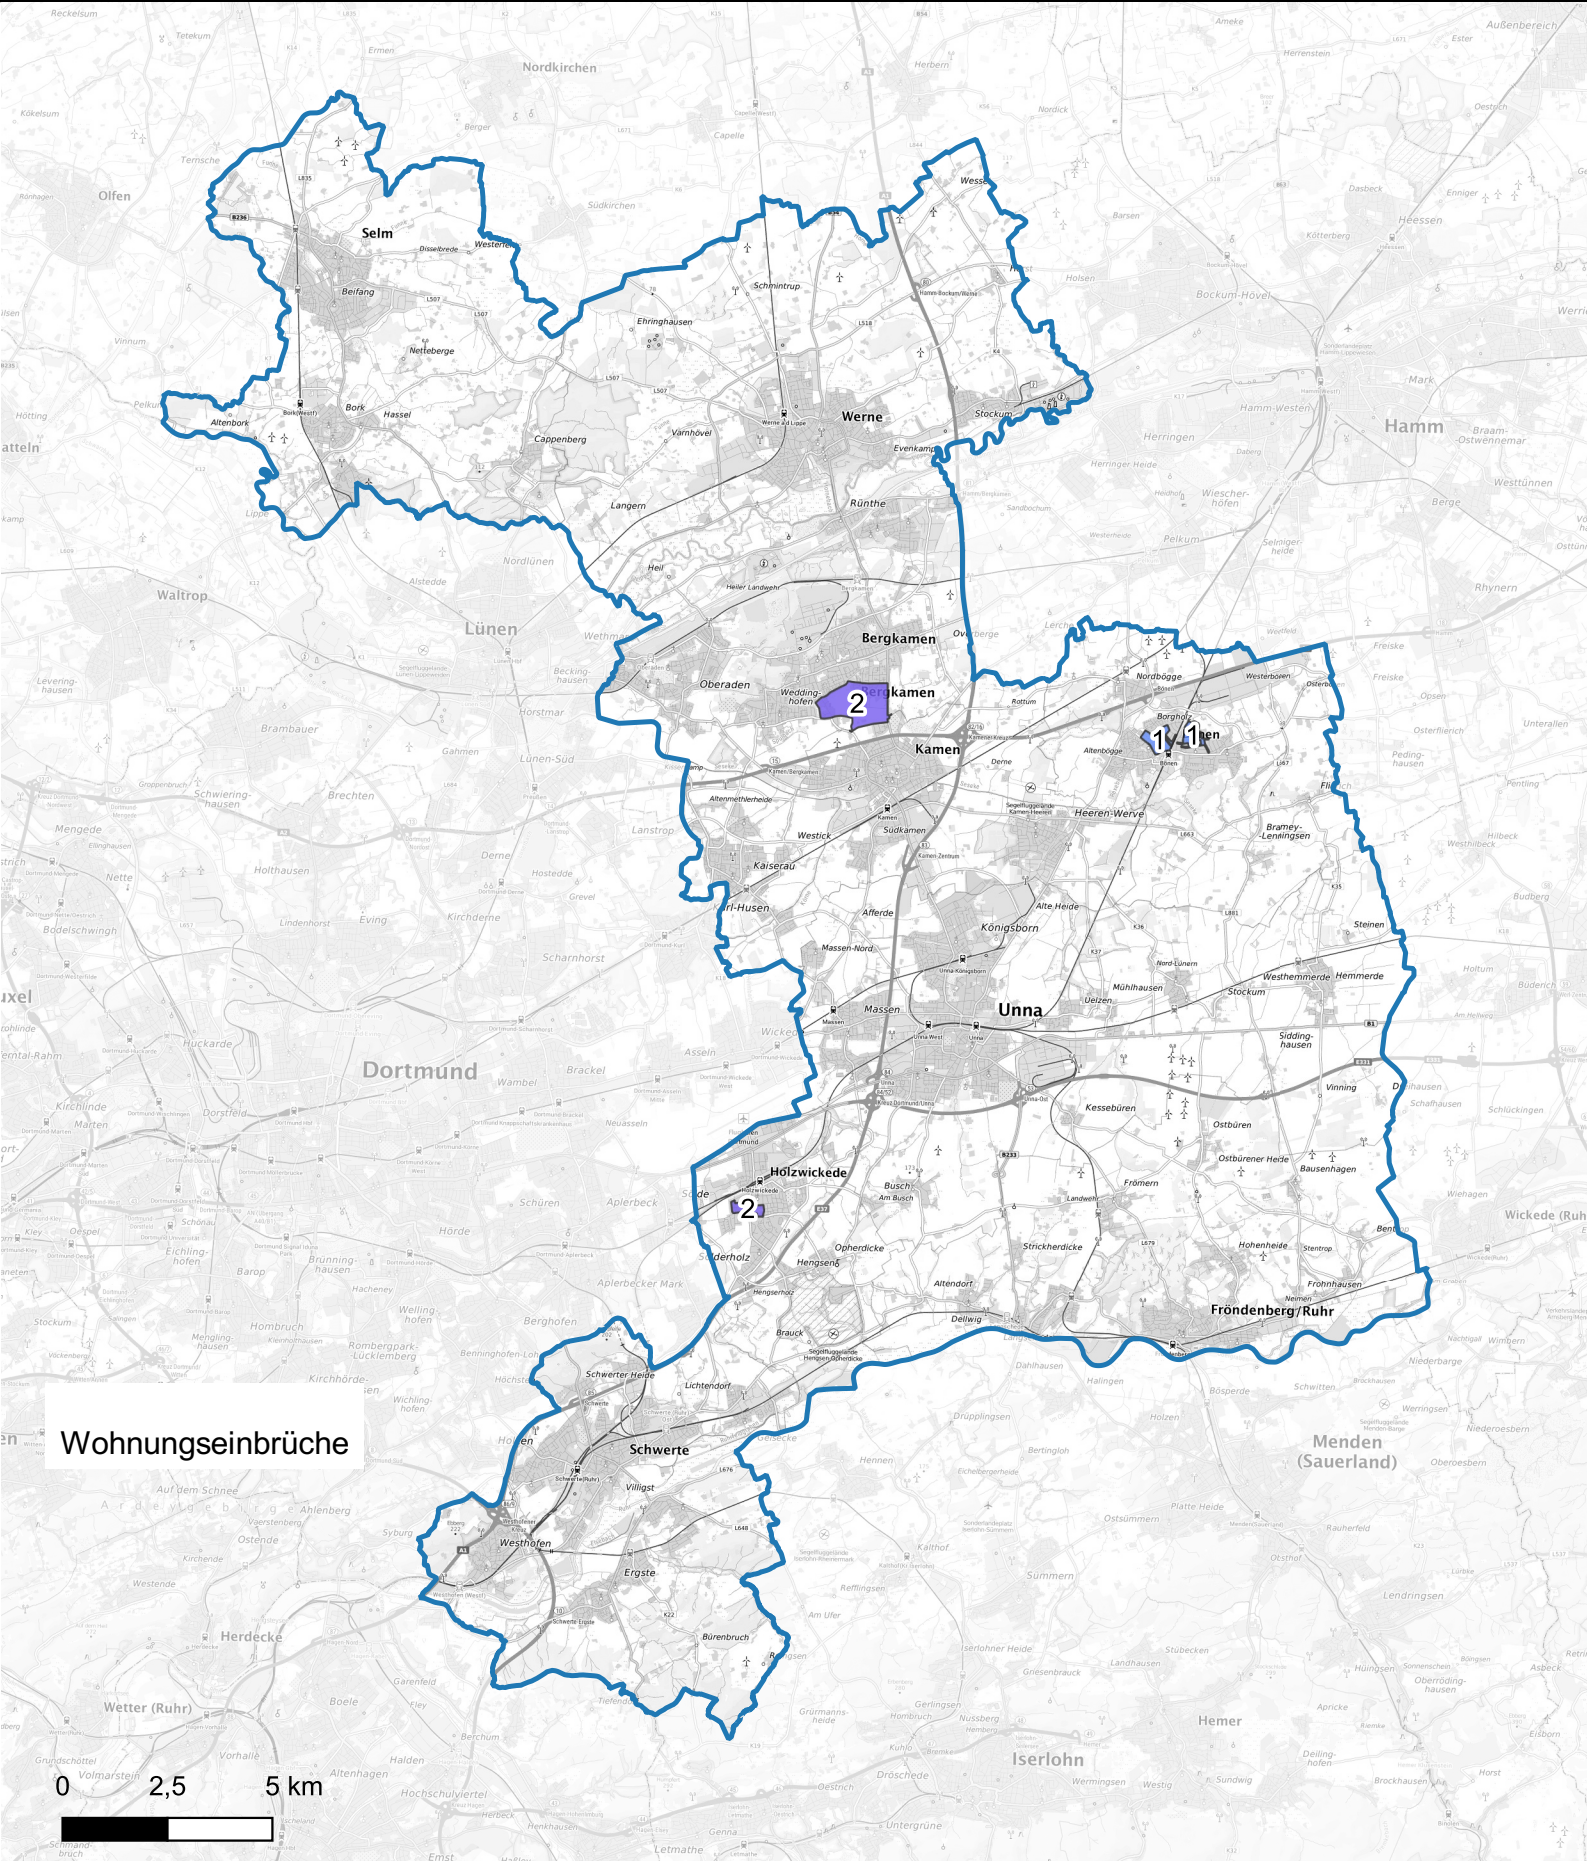

Wohnungseinbruchsradar für den Kreis Unna (ohne Lünen) vom 10.01.2025 bis 16.01.2025

Hintergrundkarte: © Bundesamt für Kartographie und Geodäsie (2024)

Informationen zu Präventionshinweisen und Beratungsstellen der Polizei NRW finden Sie hier ["https://polizei.nrw/artikel/riegel-vor-sicher-ist-sicherer"](https://polizei.nrw/artikel/riegel-vor-sicher-ist-sicherer)