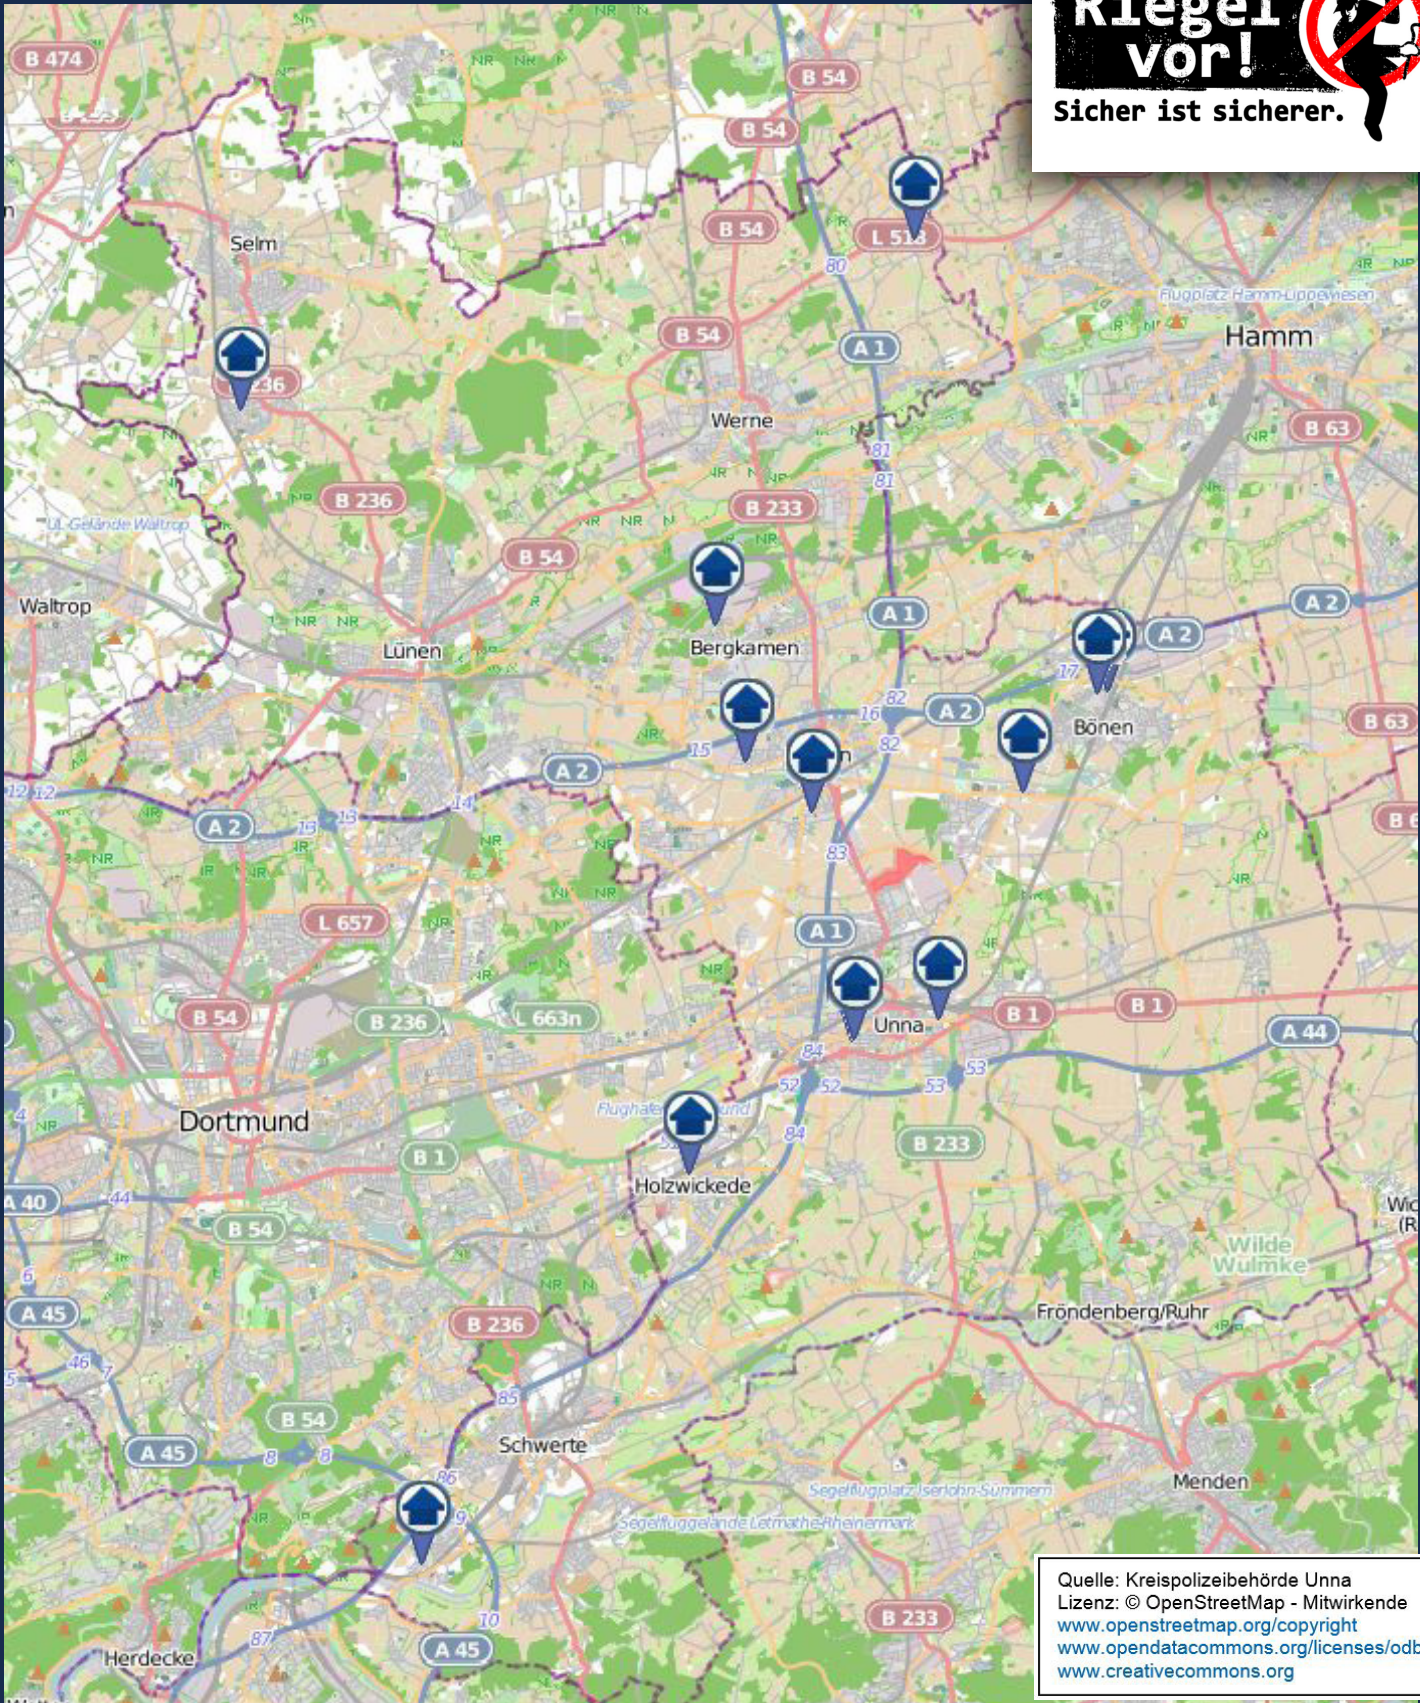

# Riegel vor!

Sicher ist sicherer.

Quelle: Kreispolizeibehörde Unna  
Lizenz: © OpenStreetMap - Mitwirkende  
[www.openstreetmap.org/copyright](http://www.openstreetmap.org/copyright)  
[www.opendatacommons.org/licenses/odbl](http://www.opendatacommons.org/licenses/odbl)  
[www.creativecommons.org](http://www.creativecommons.org)

**Wohnungseinbruchsradar**  
vom 21.11.2024 - 28.11.2024

**POLIZEI**  
Nordrhein-Westfalen  
Kreis Unna