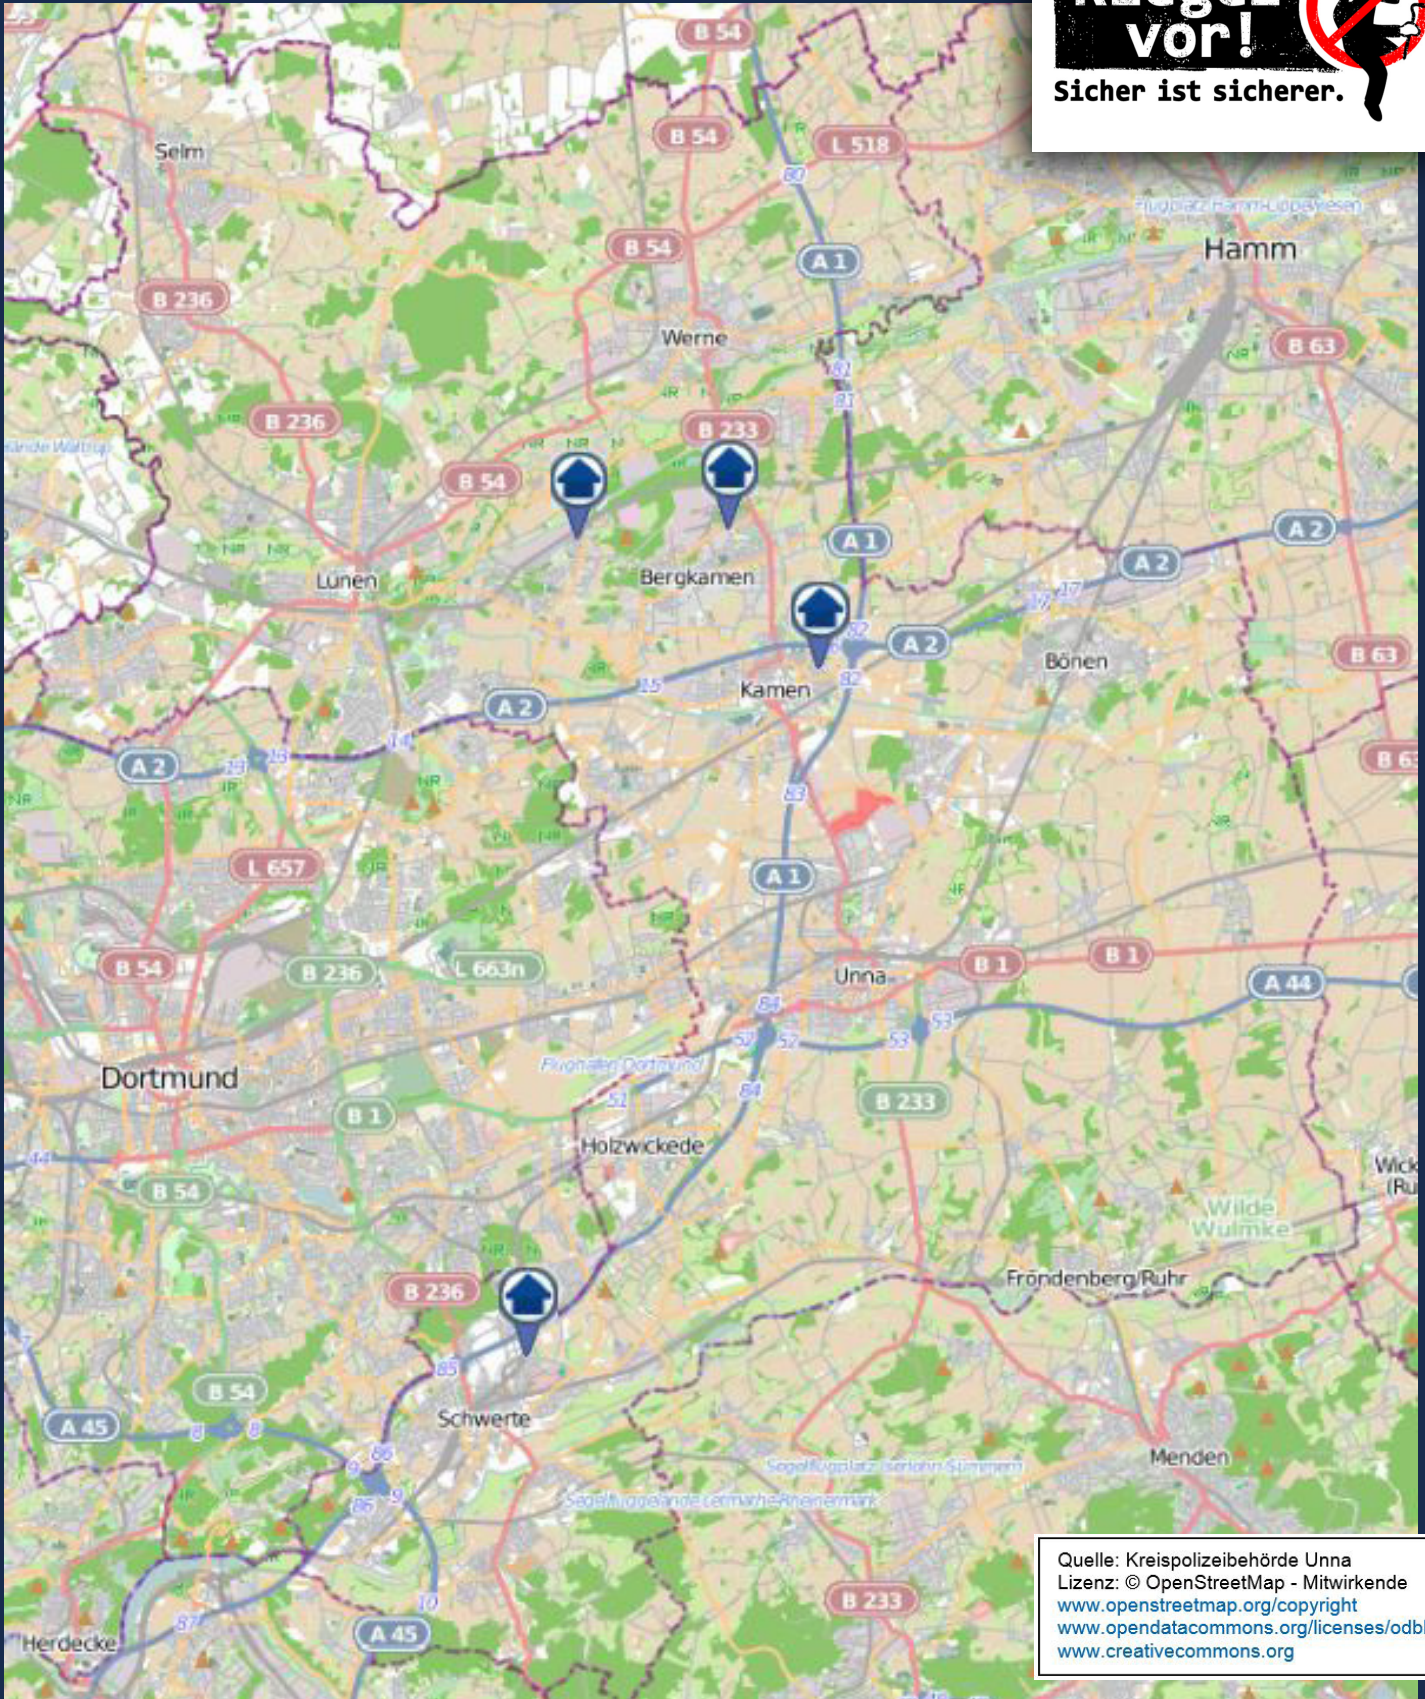

Riegel vor!

Sicher ist sicherer.

Quelle: Kreispolizeibehörde Unna
Lizenz: © OpenStreetMap - Mitwirkende
www.openstreetmap.org/copyright
www.opendatacommons.org/licenses/odbl
www.creativecommons.org

Wohnungseinbruchsradar
vom 10.10.2024 - 17.10.2024

POLIZEI
Nordrhein-Westfalen
Kreis Unna