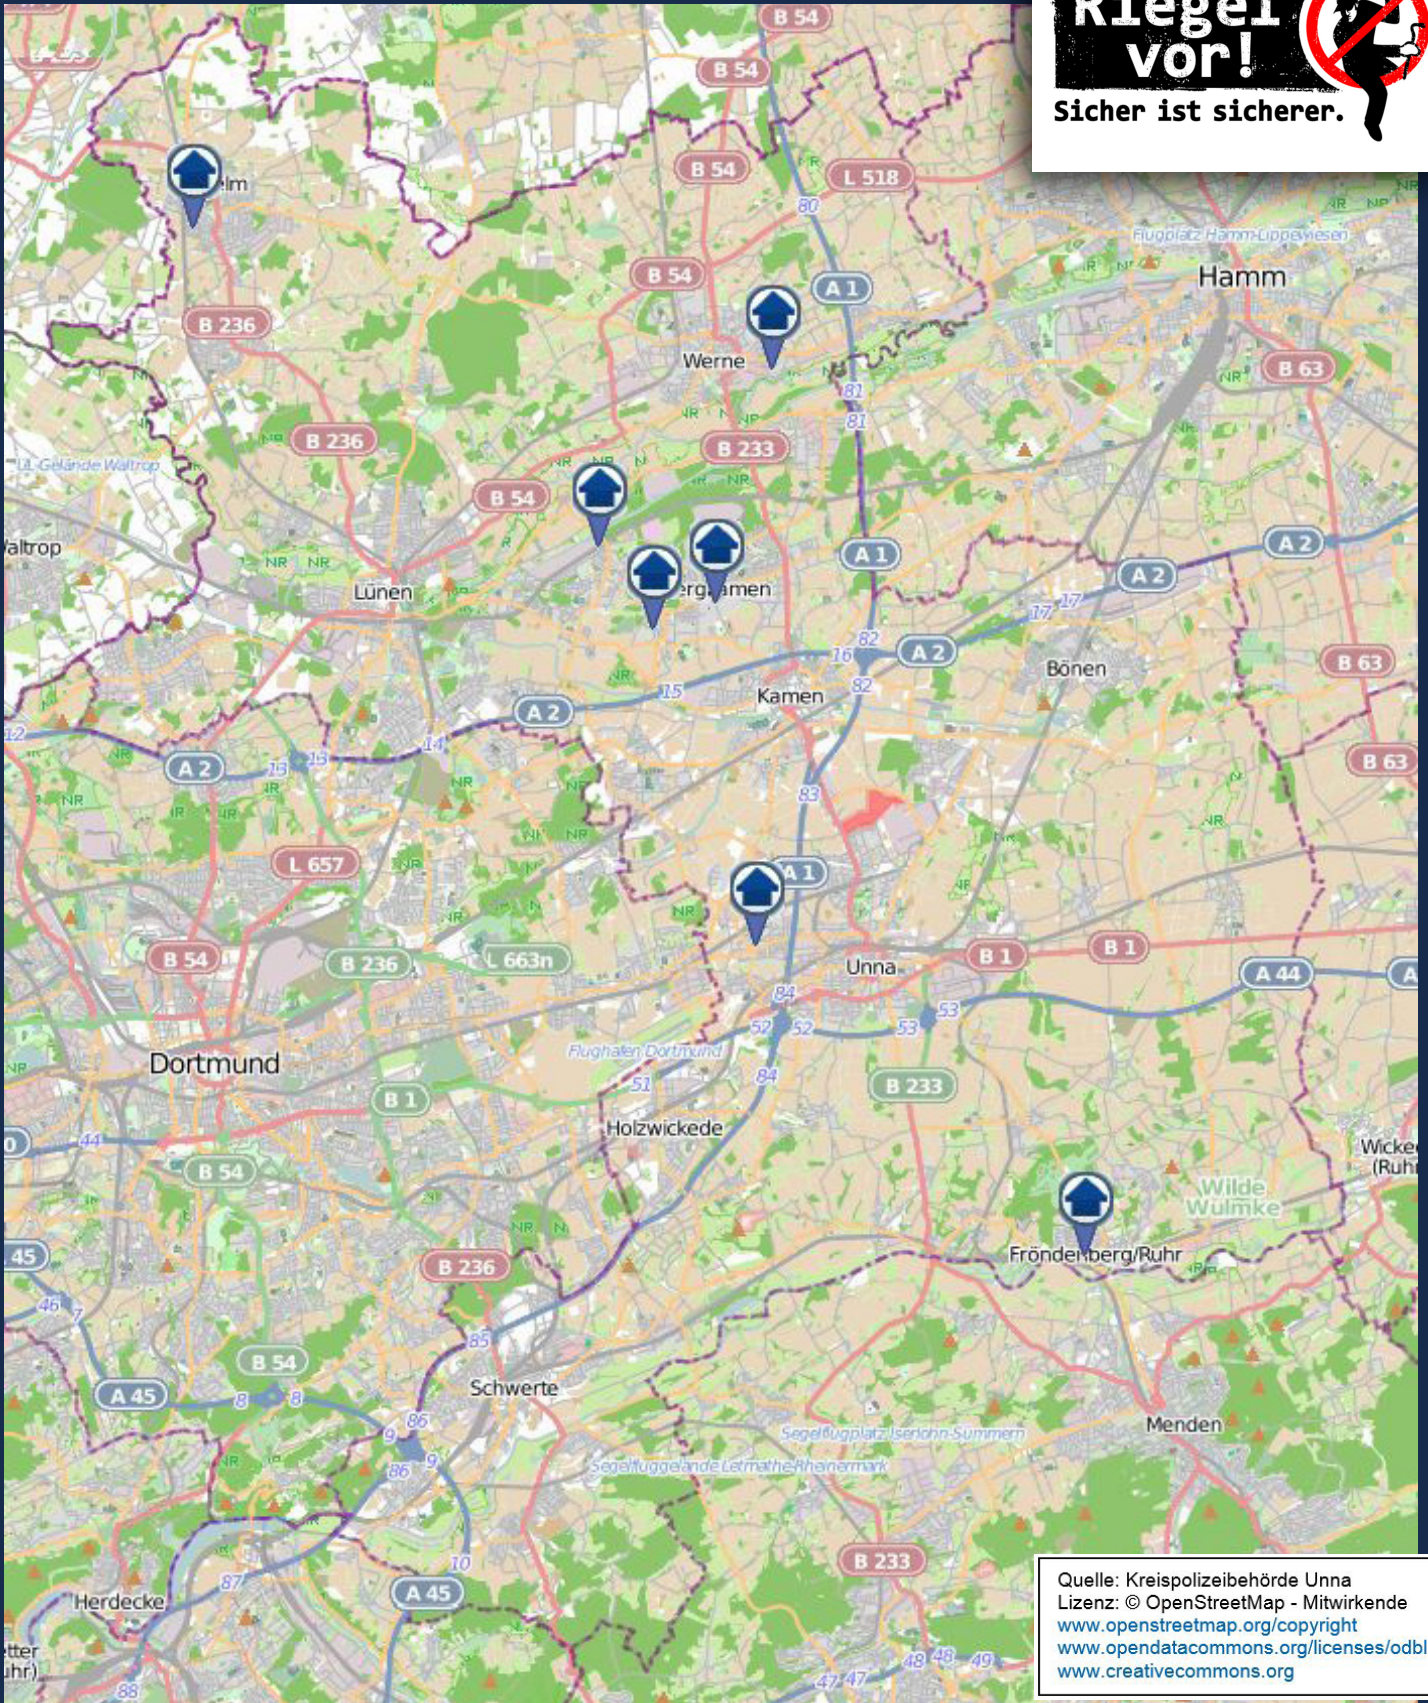

# Riegel vor!

Sicher ist sicherer.

Quelle: Kreispolizeibehörde Unna  
Lizenz: © OpenStreetMap - Mitwirkende  
[www.openstreetmap.org/copyright](http://www.openstreetmap.org/copyright)  
[www.opendatacommons.org/licenses/odbl](http://www.opendatacommons.org/licenses/odbl)  
[www.creativecommons.org](http://www.creativecommons.org)

**Wohnungseinbruchsradar**  
vom 02.10.2024 - 10.10.2024

**POLIZEI**  
Nordrhein-Westfalen  
Kreis Unna