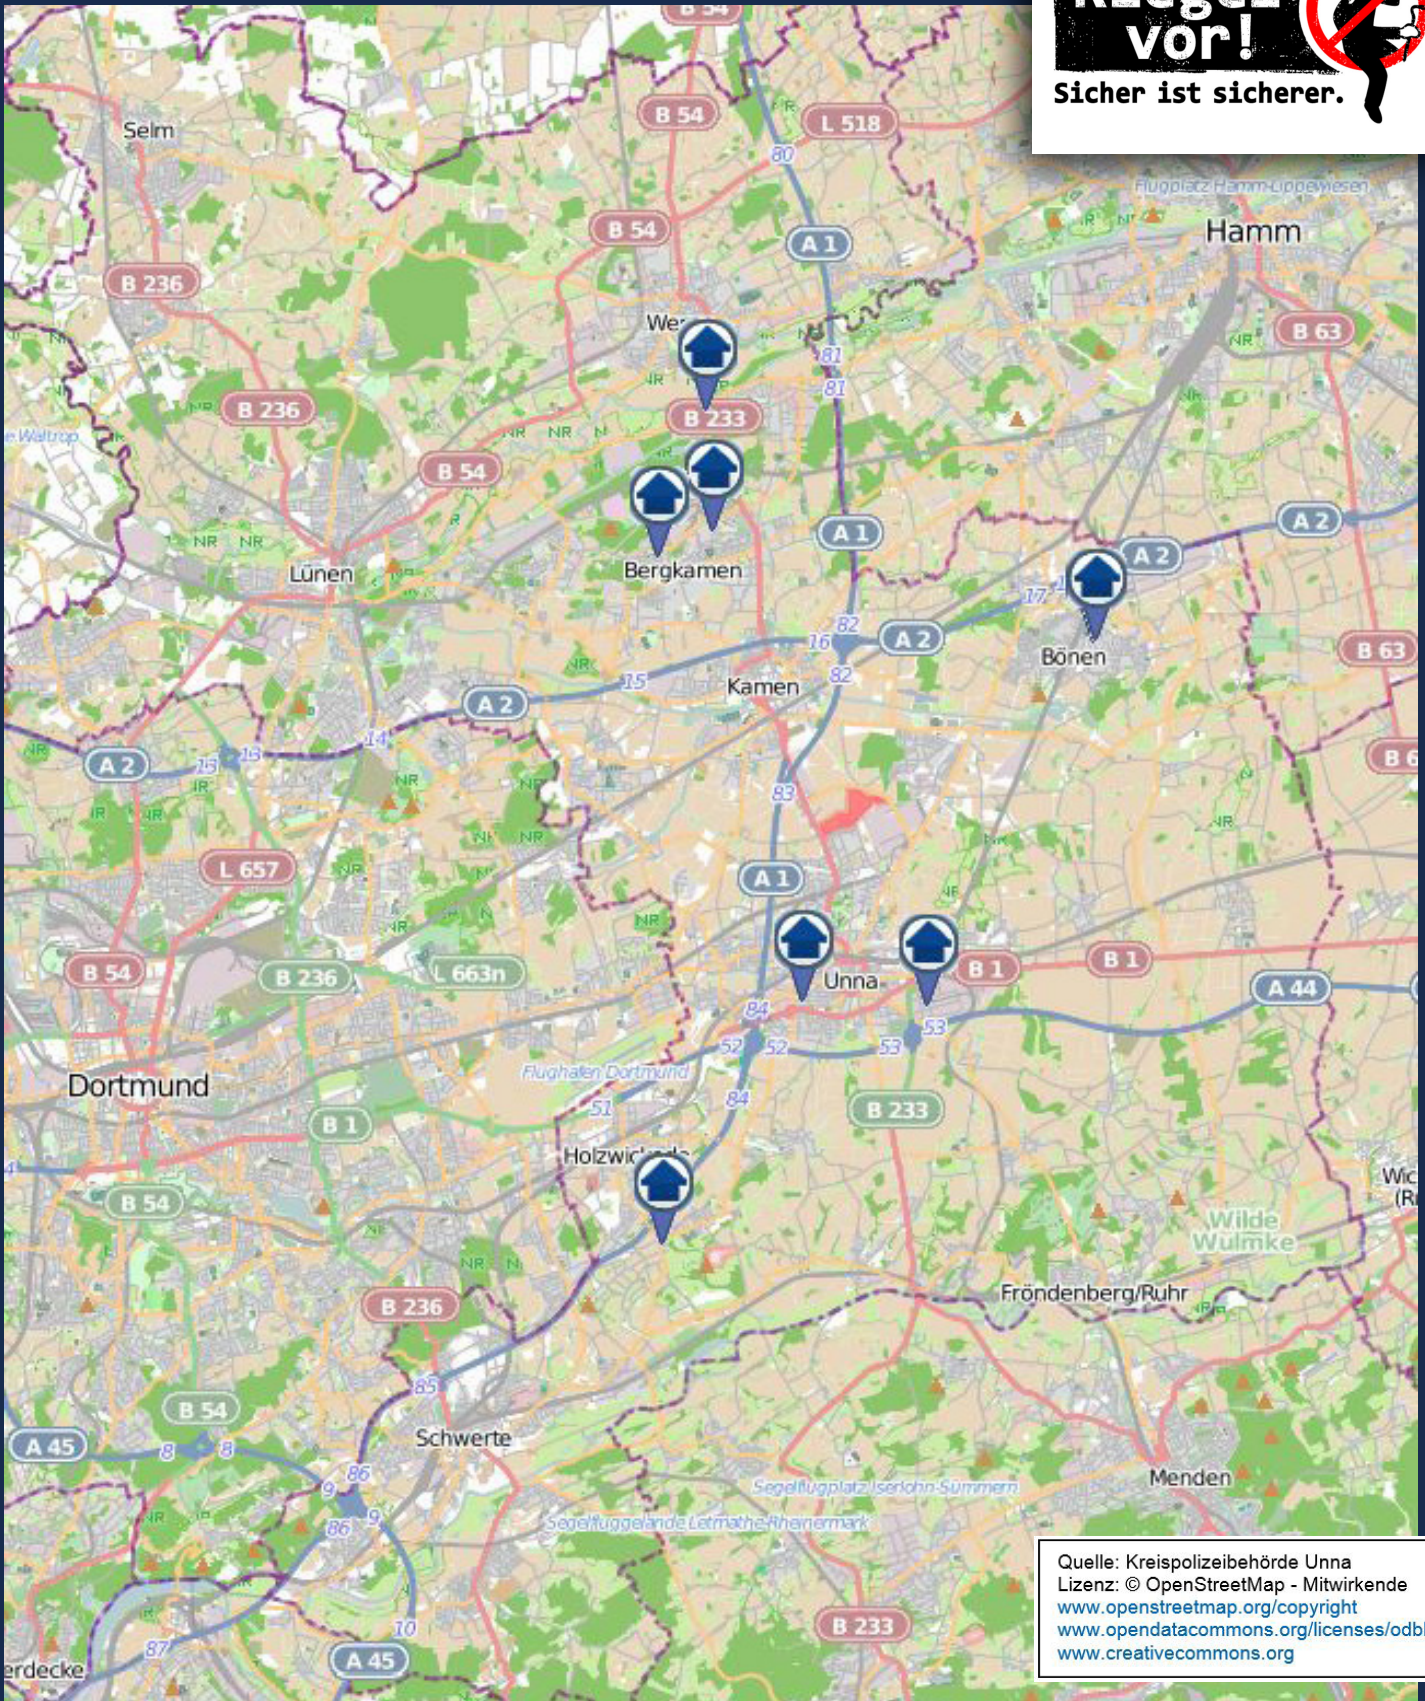

Riegel vor!

Sicher ist sicherer.

Quelle: Kreispolizeibehörde Unna
Lizenz: © OpenStreetMap - Mitwirkende
www.openstreetmap.org/copyright
www.opendatacommons.org/licenses/odbl
www.creativecommons.org

Wohnungseinbruchsradar
vom 26.09.2024 - 02.10.2024

POLIZEI
Nordrhein-Westfalen
Kreis Unna