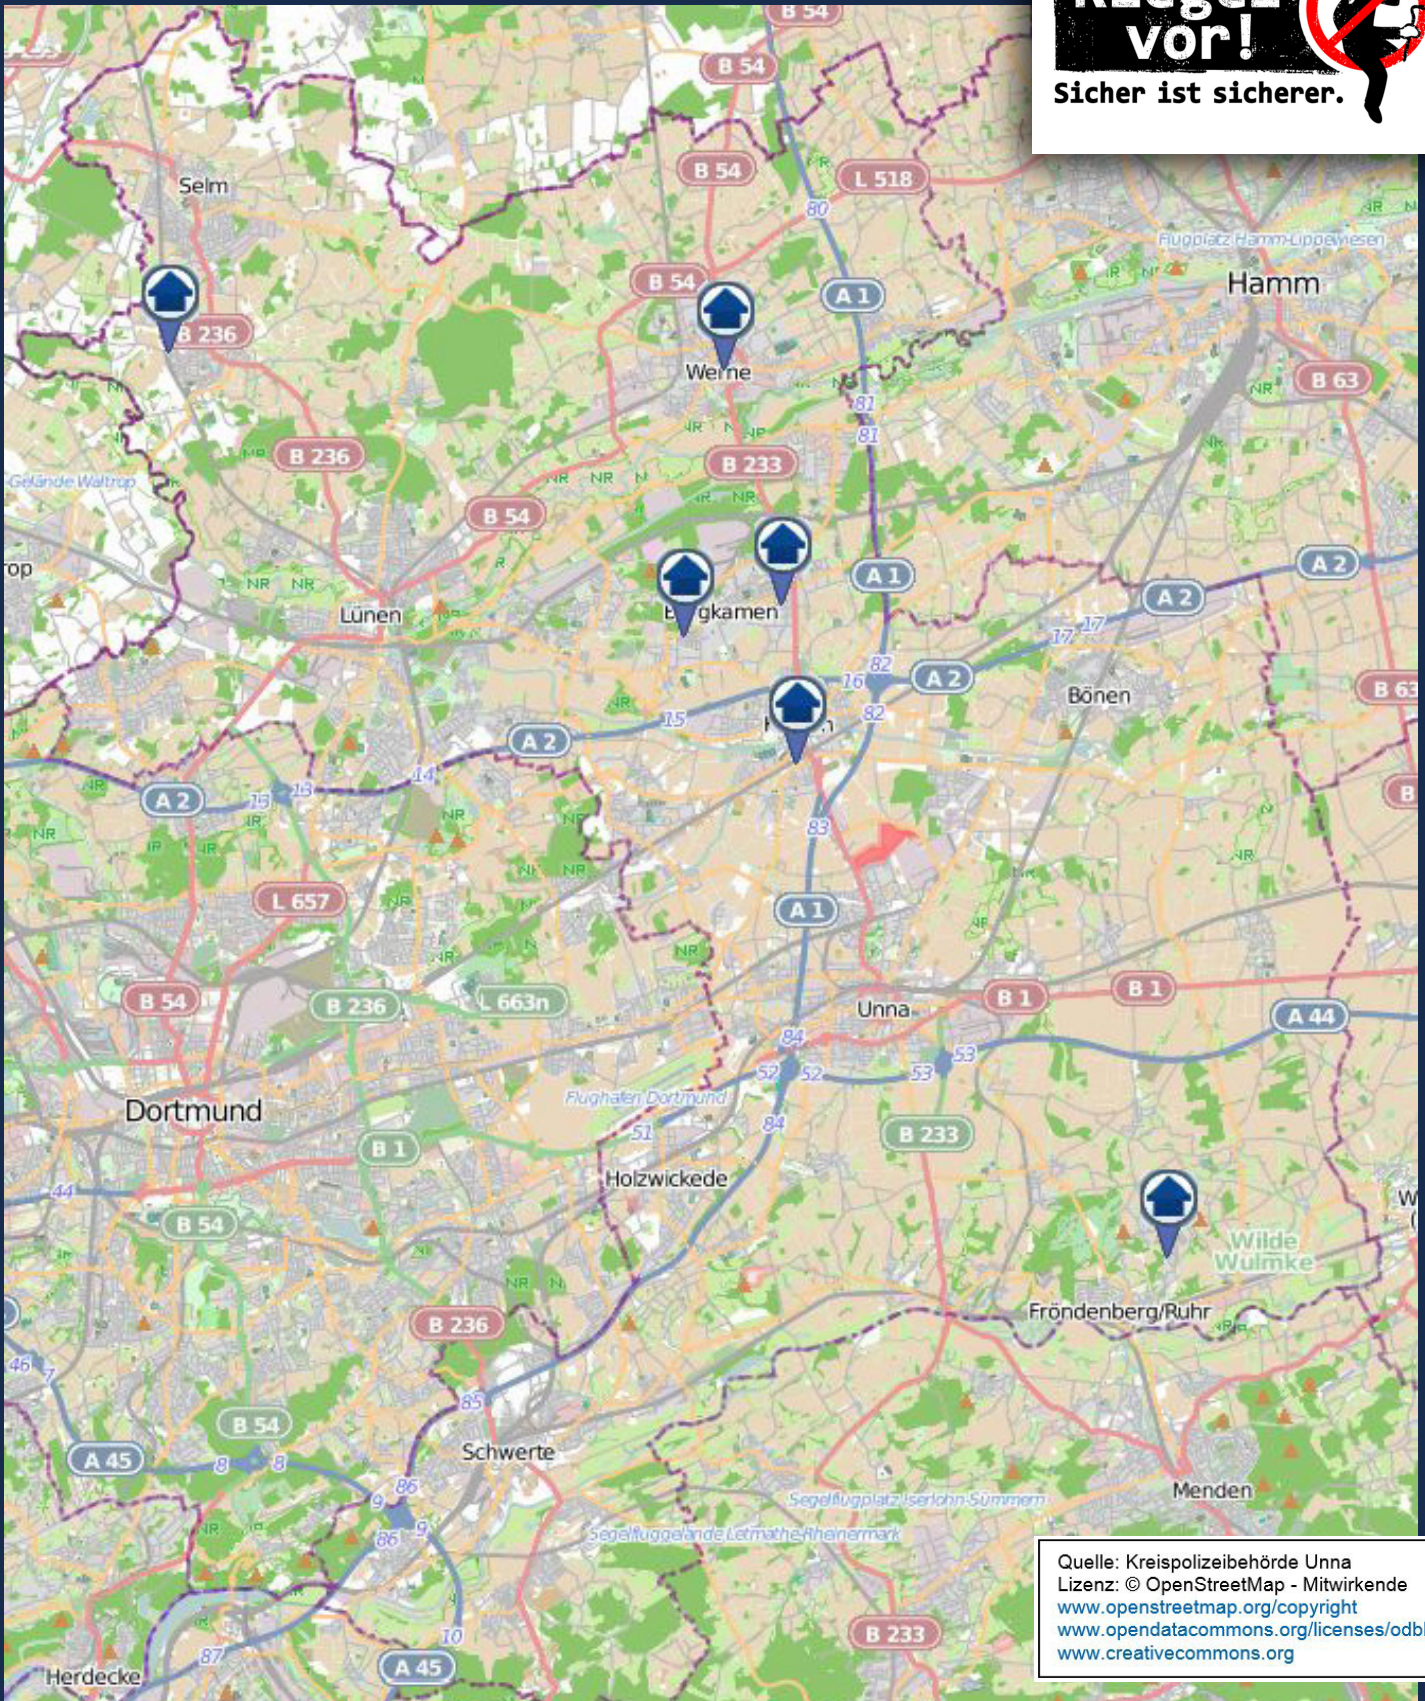

# Riegel vor!

Sicher ist sicherer.

Quelle: Kreispolizeibehörde Unna  
Lizenz: © OpenStreetMap - Mitwirkende  
[www.openstreetmap.org/copyright](http://www.openstreetmap.org/copyright)  
[www.opendatacommons.org/licenses/odbl](http://www.opendatacommons.org/licenses/odbl)  
[www.creativecommons.org](http://www.creativecommons.org)

**Wohnungseinbruchsradar**  
vom 18.07.2024 - 25.07.2024

**POLIZEI**  
Nordrhein-Westfalen  
Kreis Unna