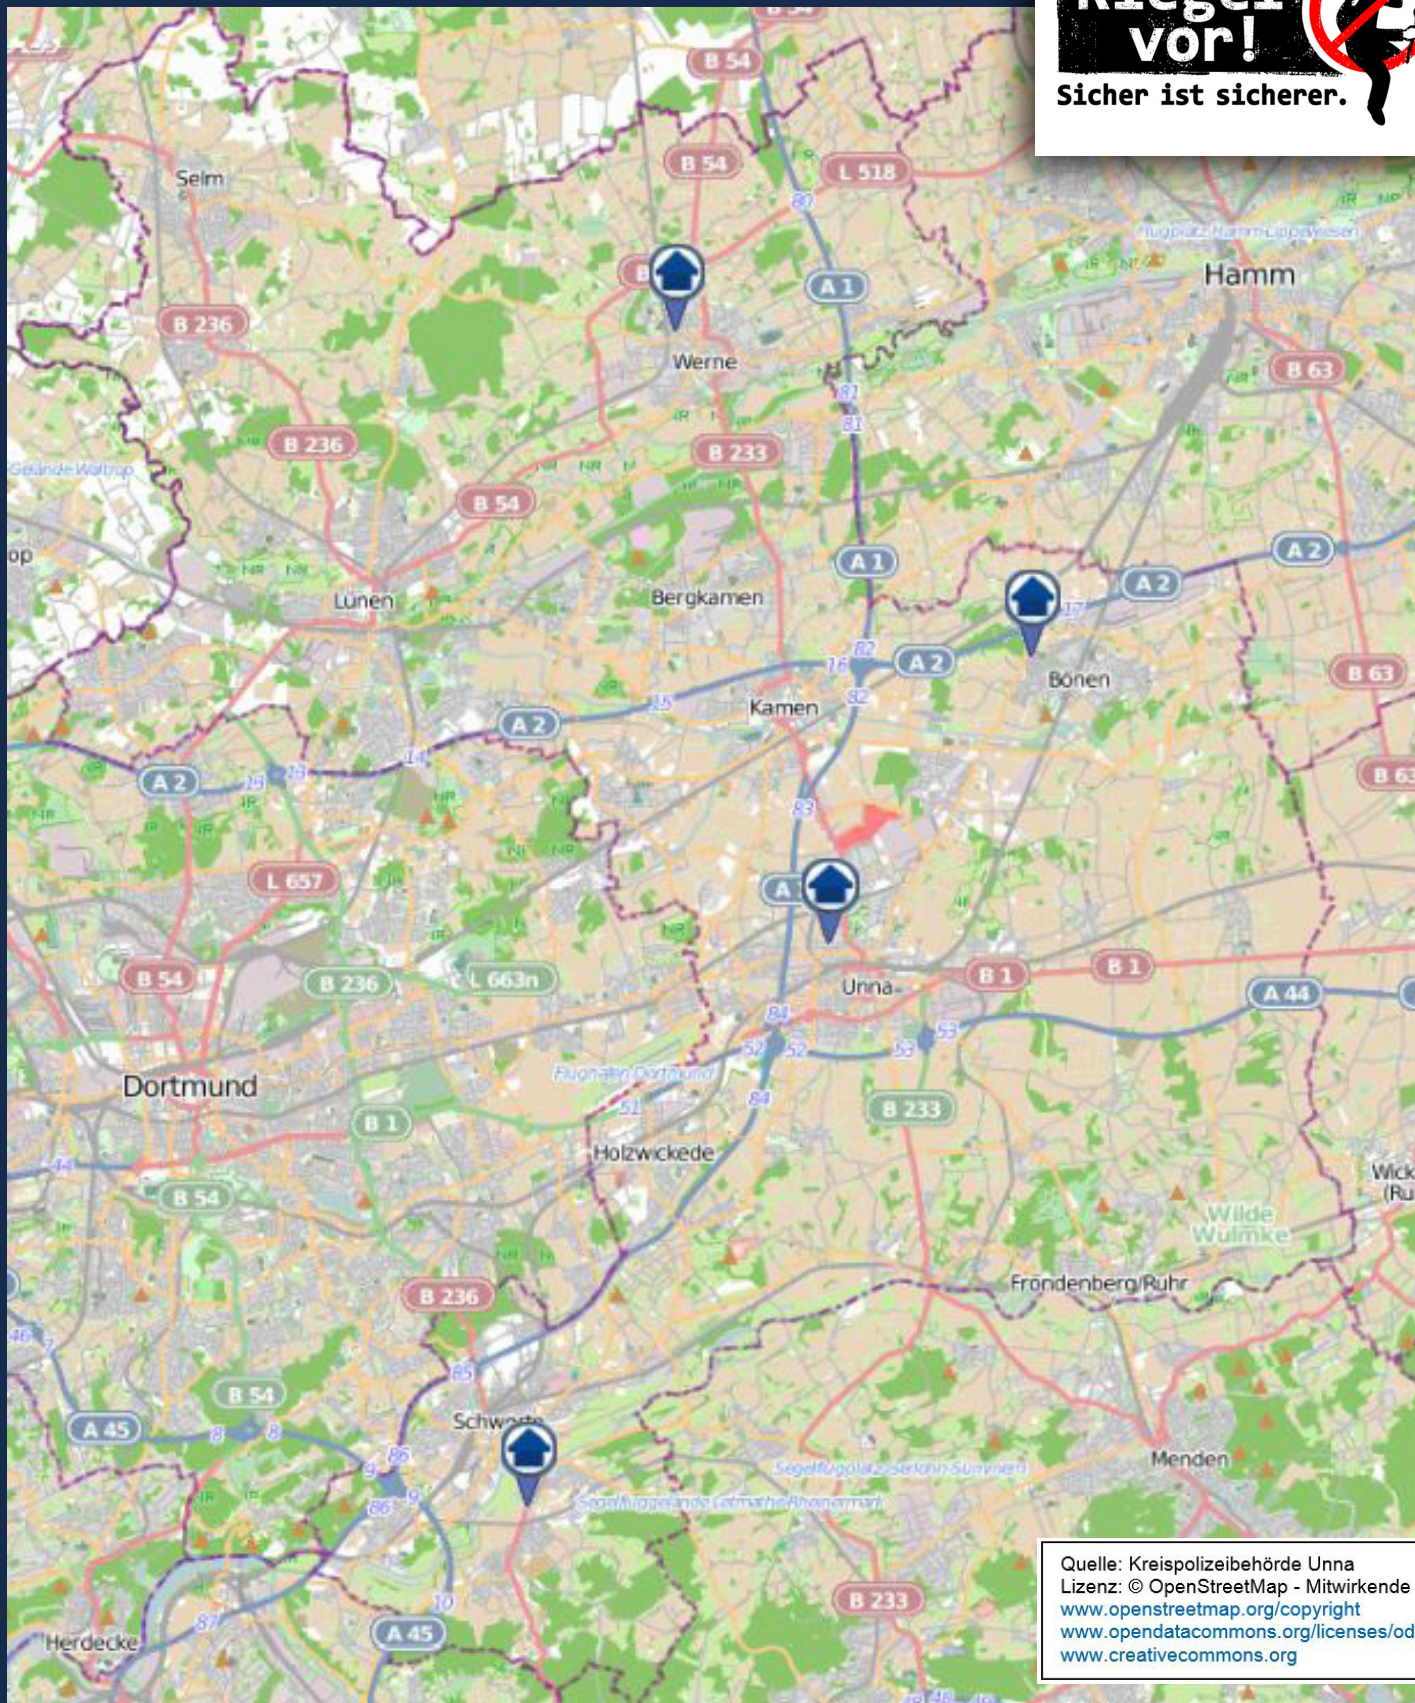

**Riegel
vor!**

Sicher ist sicherer.

Quelle: Kreispolizeibehörde Unna
Lizenz: © OpenStreetMap - Mitwirkende
www.openstreetmap.org/copyright
www.opendatacommons.org/licenses/odbl
www.creativecommons.org

Wohnungseinbruchsradar
vom 04.07.2024 - 11.07.2024

POLIZEI
Nordrhein-Westfalen
Kreis Unna