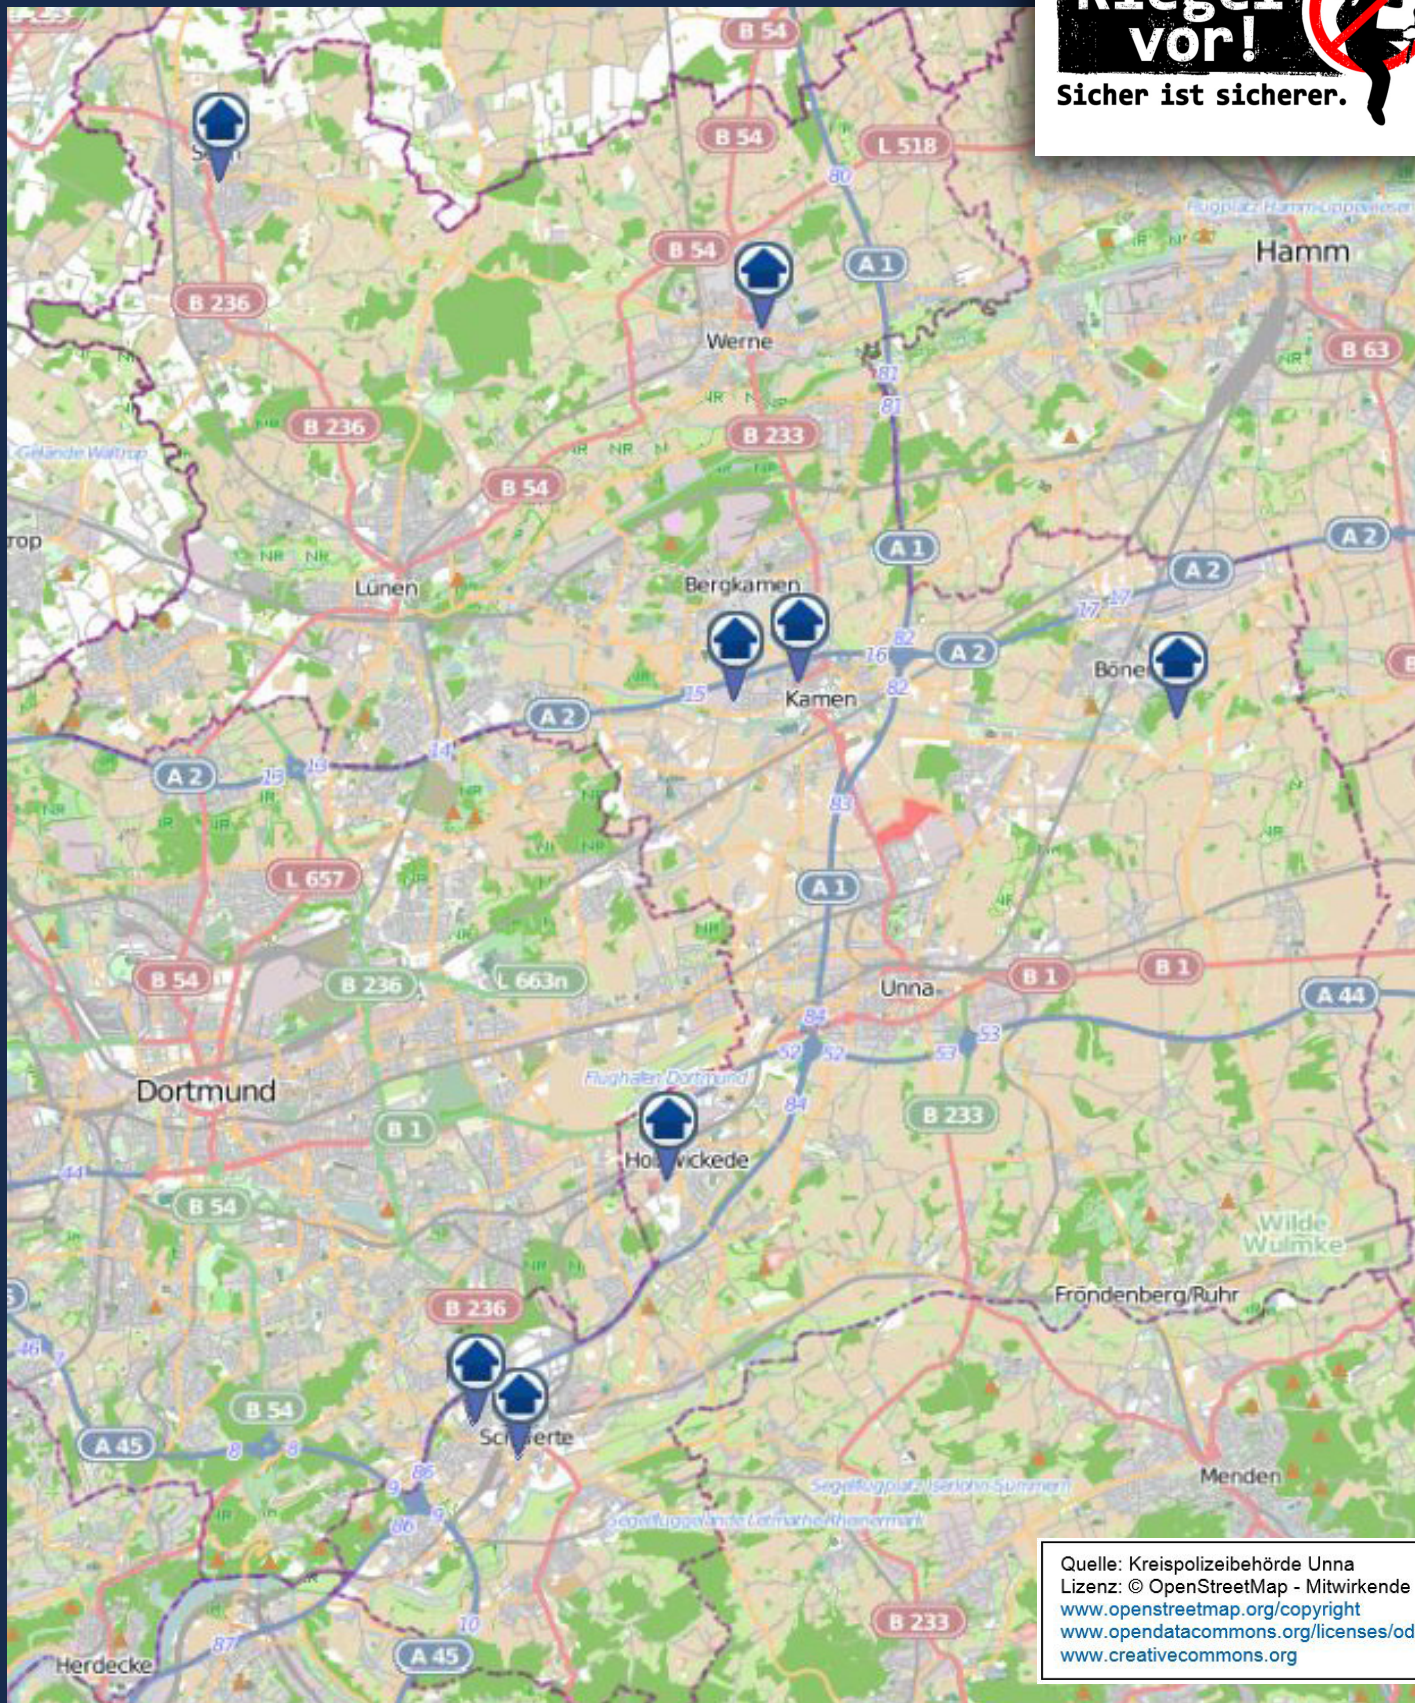

**Riegel
vor!**

Sicher ist sicherer.

Quelle: Kreispolizeibehörde Unna
Lizenz: © OpenStreetMap - Mitwirkende
www.openstreetmap.org/copyright
www.opendatacommons.org/licenses/odbl
www.creativecommons.org

Wohnungseinbruchsradar
vom 27.06.2024 - 04.07.2024

POLIZEI
Nordrhein-Westfalen
Kreis Unna